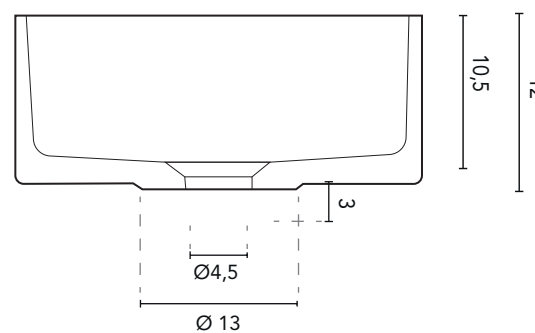

TAOS - FICHA TÉCNICA

LAVABO SOBRE ENCIMERA

SECCIÓN

LAVABO SOBRE ENCIMERA TAOS	
MEDIDAS	44,5
ACABADO	Blanco Mate
MATERIAL	Solid Surface

*Medidas en cm.