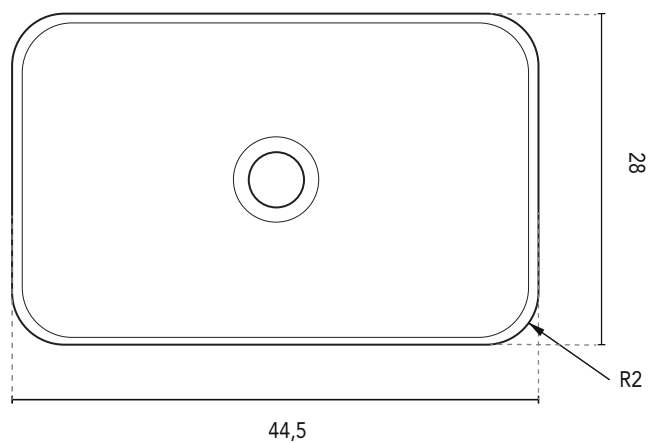

TAOS - FICHA TÉCNICA

LAVABO SOBRE ENCIMERA

SECCIÓN

LAVABO SOBRE ENCIMERA TAOS	
MEDIDAS	44,5
ACABADO	Blanco Mate
MATERIAL	Solid Surface

*Medidas en cm.