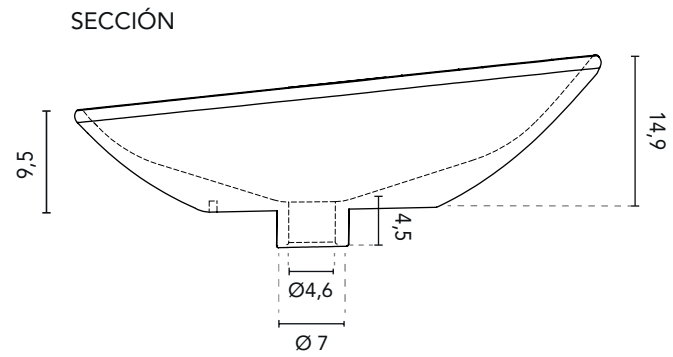

LAVABO SOBRE ENCIMERA

LAVABO SOBRE ENCIMERA GALAXY	
MEDIDAS	44,5
ACABADOS	Blanco Brillo
MATERIAL	Cerámico

*Medidas en cm.