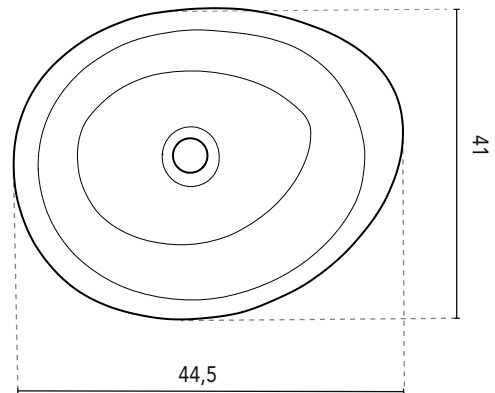

LAVABO SOBRE ENCIMERA

LAVABO SOBRE ENCIMERA GALAXY	
MEDIDAS	44,5
ACABADOS	Blanco Brillo
MATERIAL	Cerámico

*Medidas en cm.