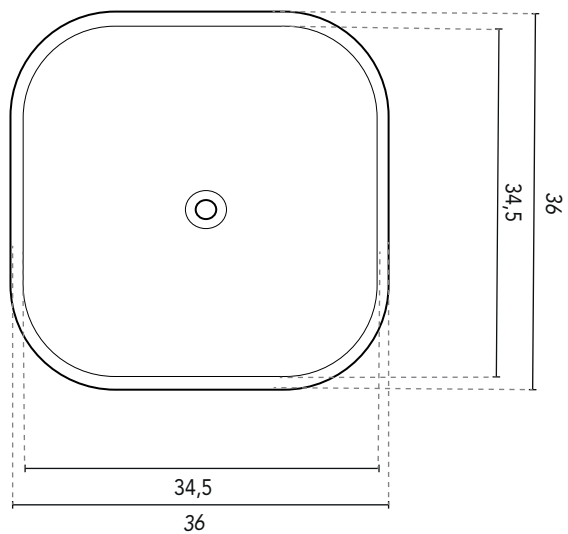

LAVABI D'APPOGGIO

LAVABI D'APPOGGIO ZALA	
MISURE	36
FINITURE	Bianco Brillante
MATERIALE	Ceramica

*Misure in cm.