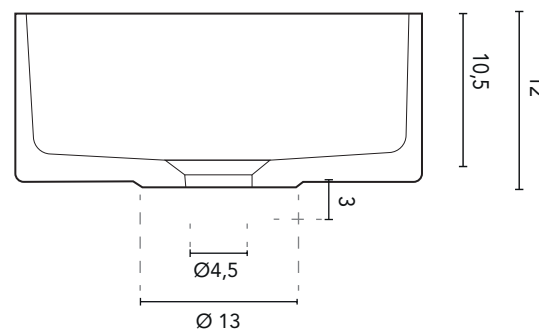

LAVABI D'APPOGGIO

SEZIONE

LAVABI D'APPOGGIO TAOS	
MISURE	44, 5
FINITURE	Bianco Opaco
MATERIALE	Solid Surface

*Misure in cm.