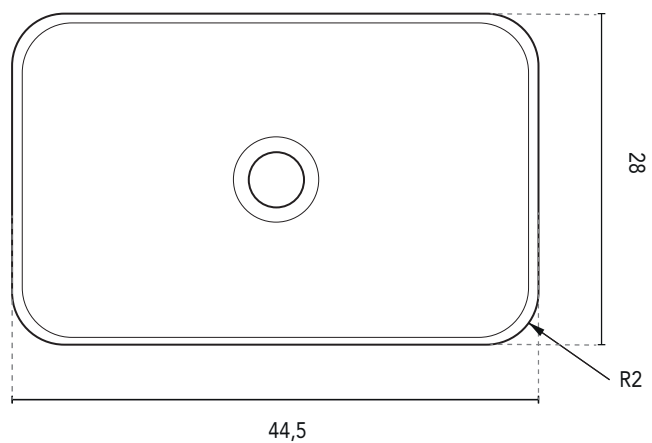

LAVABI D'APPOGGIO

SEZIONE

LAVABI D'APPOGGIO TAOS	
MISURE	44, 5
FINITURE	Bianco Opaco
MATERIALE	Solid Surface

*Misure in cm.