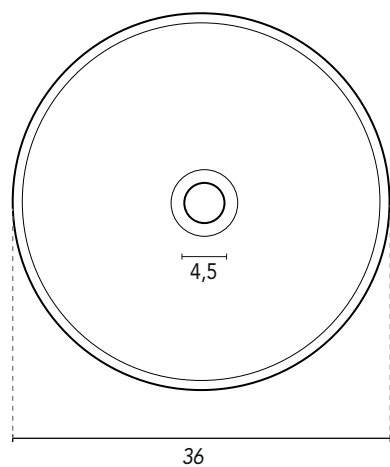

LAVABI D'APPOGGIO

LAVABI D'APPOGGIO SUN	
MISURE	36
FINITURE	Sabbia Opaco, Nero Opaco, Cotton, Piombo, Grigio Vintage, Blu Ocean
MATERIALE	Ceramica

*Misure in cm.