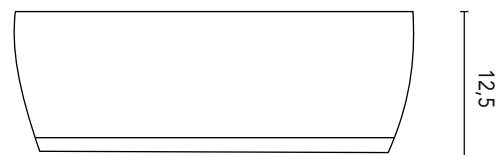

LAVABI D'APPOGGIO

LAVABI D'APPOGGIO NYSA	
MISURE	35
FINITURE	Bianco Brillante
MATERIALE	Ceramica

*Misure in cm.