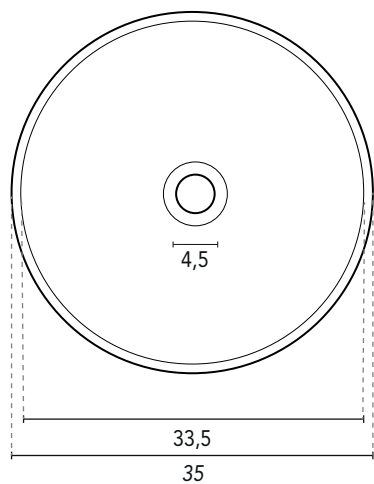

LAVABI D'APPOGGIO

LAVABI D'APPOGGIO NYSA	
MISURE	35
FINITURE	Bianco Brillante
MATERIALE	Ceramica

*Misure in cm.