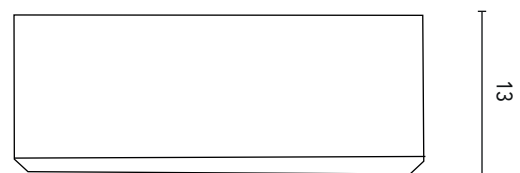

LAVABI D'APPOGGIO

LAVABI D'APPOGGIO NOMIA	
MISURE	50,5
FINITURE	Bianco Brillante
MATERIALE	Ceramica

*Misure in cm.