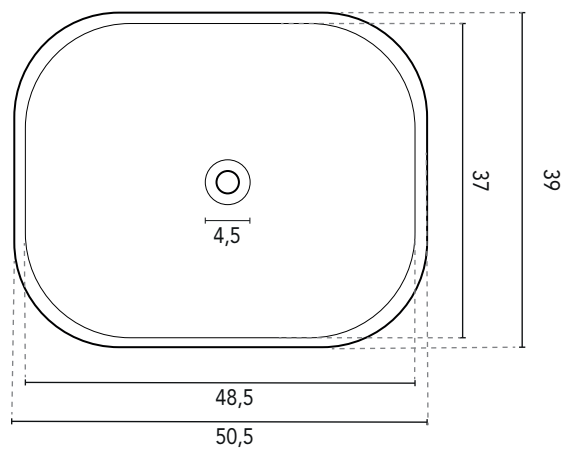

LAVABI D'APPOGGIO

LAVABI D'APPOGGIO NOMIA	
MISURE	50,5
FINITURE	Bianco Brillante
MATERIALE	Ceramica

*Misure in cm.