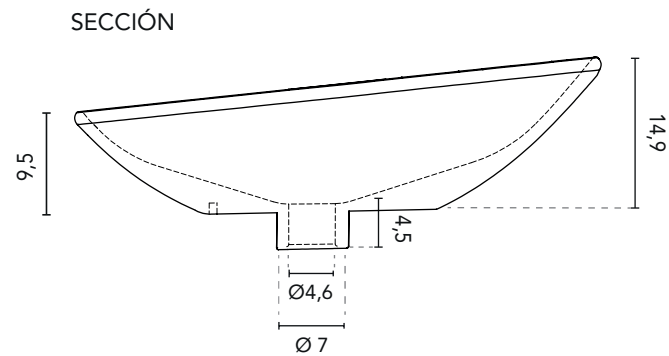

LAVABI D'APPOGGIO

LAVABI D'APPOGGIO GALAXY	
MISURE	44,5
FINITURE	Bianco Brillante
MATERIALE	Ceramica

*Misure in cm.