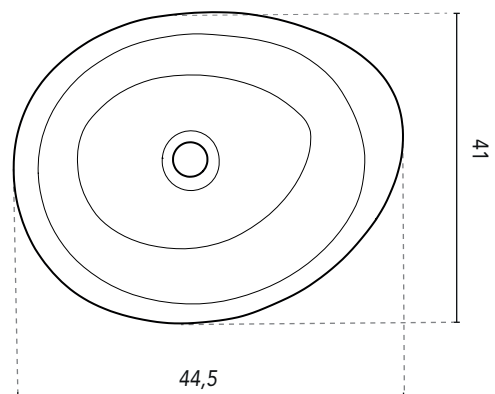

LAVABI D'APPOGGIO

LAVABI D'APPOGGIO GALAXY	
MISURE	44,5
FINITURE	Bianco Brillante
MATERIALE	Ceramica

*Misure in cm.