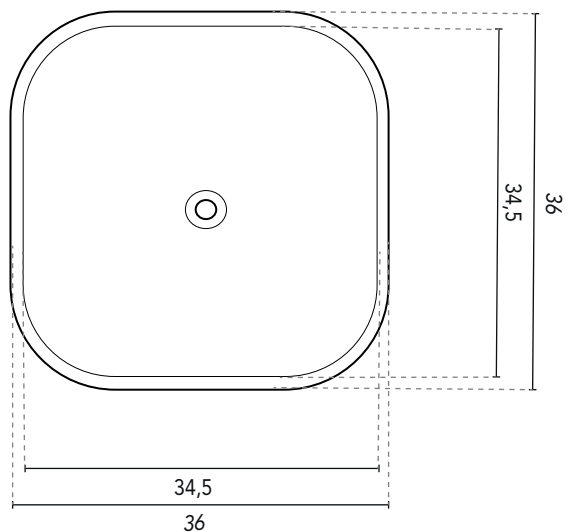

VASQUES À POSER SUR PLAN

VASQUES À POSER SUR PLAN ZALA	
DIMENSIONS	36
FINITIONS	Blanc Brillant
MATERIAL	Céramique

\*Dimensions en cm.