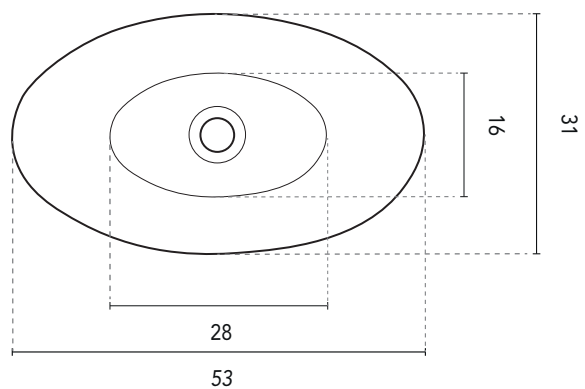

VASQUES À POSER SUR PLAN

SECTION

| VASQUES À POSER SUR PLAN VOLTA |               |
|--------------------------------|---------------|
| DIMENSIONS                     | 53            |
| FINITIONS                      | Blanc Mat     |
| MATERIAL                       | Solid Surface |