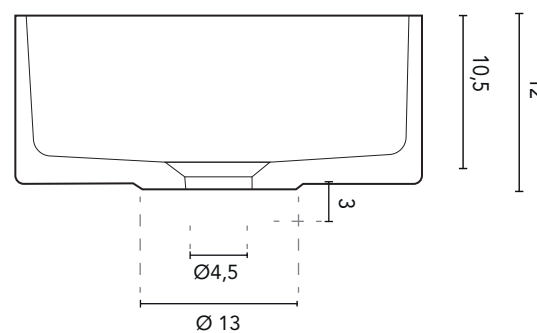

VASQUES À POSER SUR PLAN

SECTION

VASQUES À POSER SUR PLAN TAOS	
DIMENSIONS	44, 5
FINITIONS	Blanc Mat
MATERIAL	Solid Surface

*Dimensions en cm.