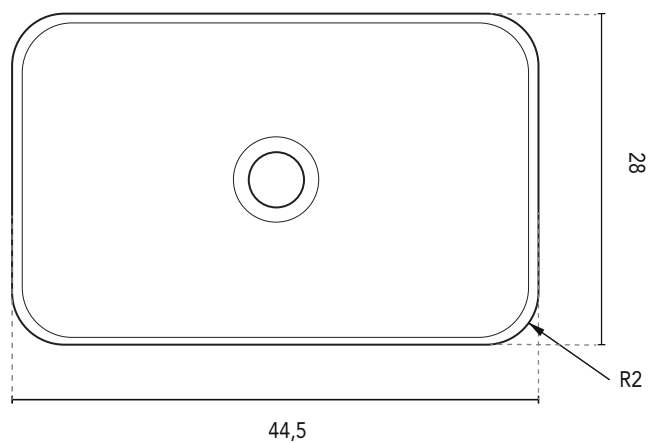

VASQUES À POSER SUR PLAN

SECTION

VASQUES À POSER SUR PLAN TAOS	
DIMENSIONS	44, 5
FINITIONS	Blanc Mat
MATERIAL	Solid Surface

*Dimensions en cm.