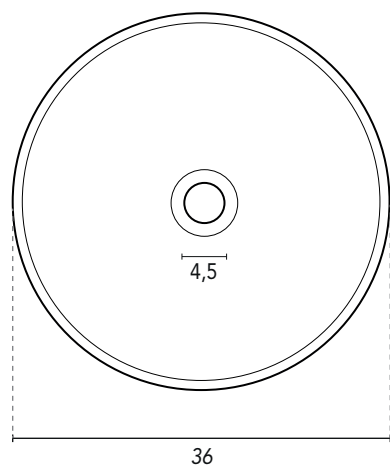

VASQUES À POSER SUR PLAN

VASQUES À POSER SUR PLAN SUN	
DIMENSIONS	36
FINITIONS	Sable Mat, Noir Mat, Cotton, Piombo, Gris Vintage, Bleu Ocean
MATERIAL	Céramique

\*Dimensions en cm.