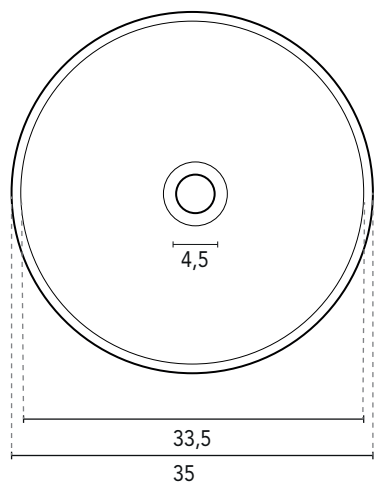

VASQUES À POSER SUR PLAN

VASQUES À POSER SUR PLAN NYSA	
DIMENSIONS	35
FINITIONS	Blanc Brillant
MATERIAL	Céramique

*Dimensions en cm.