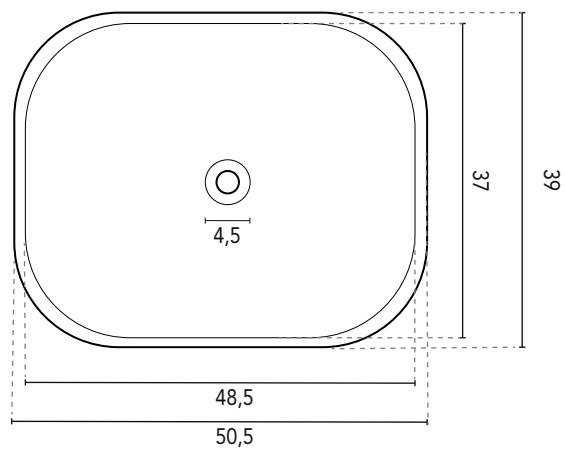

VASQUES À POSER SUR PLAN

VASQUES À POSER SUR PLAN NOMIA	
DIMENSIONS	50,5
FINITIONS	Blanc Brillant
MATERIAL	Céramique

*Dimensions en cm.