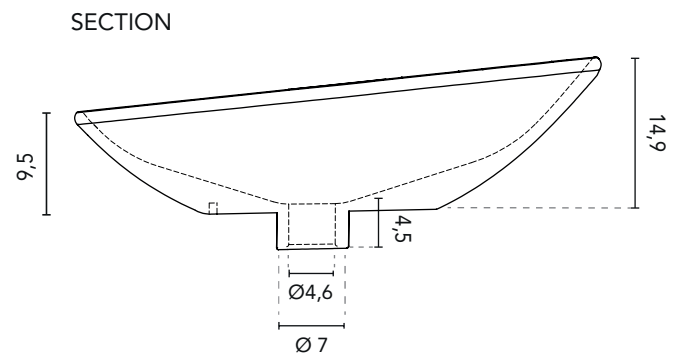

VASQUES À POSER SUR PLAN

VASQUES À POSER SUR PLAN GALAXY	
DIMENSIONS	44,5
FINITIONS	Blanc Brillant
MATERIAL	Céramique

*Dimensions en cm.