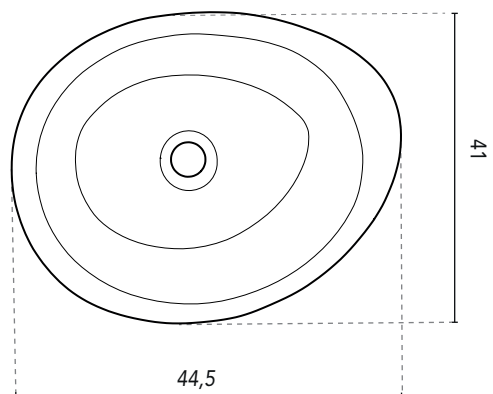

VASQUES À POSER SUR PLAN

VASQUES À POSER SUR PLAN GALAXY	
DIMENSIONS	44,5
FINITIONS	Blanc Brillant
MATERIAL	Céramique

*Dimensions en cm.