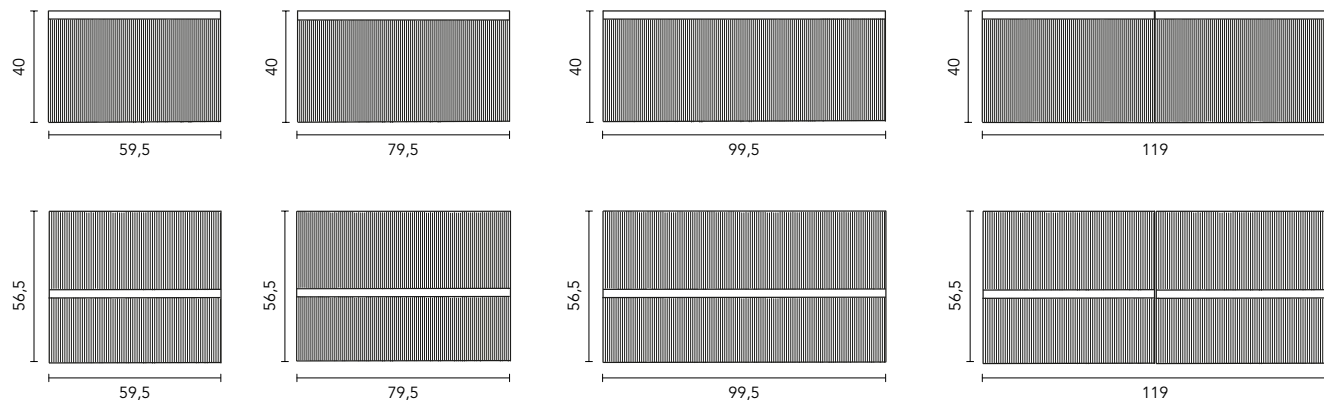

MOBILI E AUSILIARI

MOBILI

Profondità 45,5

PENSILE DUPLA

Profondità 15

* Dimensioni in cm.

COLONNA VORA

Profondità 24

FINITURE

NO20: Hickory Nature

NO21: Noce Notte

BL20M: Bianco Opaco

VD22M: Verde Minerale

MA15M: Sabbia Opaco

MA23M: Habana Opaco

STRUTTURA	FRONTI	CASSETTI				FINITURE STRUTTURA	FINITURE FRONTI	MANIGLIA	AMPIEZZA DI GAMMA	
		Estrazione totale Hettich	Interno pelle fumé	Organizer cassetto *	Soft close				Profondità	Sospeso
AGL. 16 mm	MDF. 18 mm					Rivestimento 3D	Rivestimento 3D	Maniglia metallica	Profondità 46 cm	Sospeso

* Corrisponde a 2 cassetti. Quando il mobile ha 1 cassetto, è dotato di piccoli contenitori organizzativi.

Profondità sifone 7cm.
1 cassetto.

Profondità sifone 7cm.
2 cassetti.