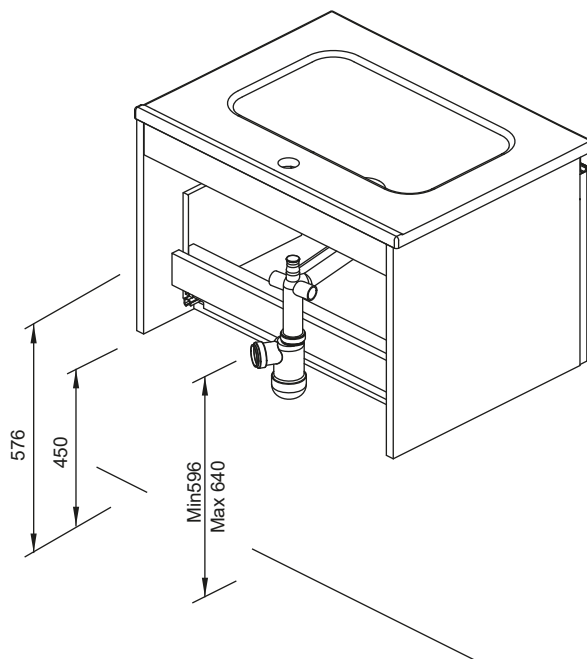

MOBILI E AUSILIARI

MOBILI

Profondità 45,5

PENSILE DUPLA

Profondità 15

* Dimensioni in cm.

COLONNA VORA

Profondità 24

FINITURE

NO20: Hickory Nature

NO21: Noce Notte

BL20M: Bianco Opaco

VD22M: Verde Minerale

MA15M: Sabbia Opaco

MA23M: Habana Opaco

STRUTTURA	FRONTI	CASSETTI				FINITURE STRUTTURA	FINITURE FRONTI	MANIGLIA	AMPIEZZA DI GAMMA	
		Estrazione totale Hettich	Interno pelle fumé	Organizer cassetto *	Soft close				Profondità	Sospeso
AGL. 16 mm	MDF. 18 mm					Rivestimento 3D	Rivestimento 3D	Maniglia metallica	Profondità 46 cm	Sospeso

* Corrisponde a 2 cassetti. Quando il mobile ha 1 cassetto, è dotato di piccoli contenitori organizzativi.

Profondità sifone 7cm.
1 cassetto.

Profondità sifone 7cm.
2 cassetti.