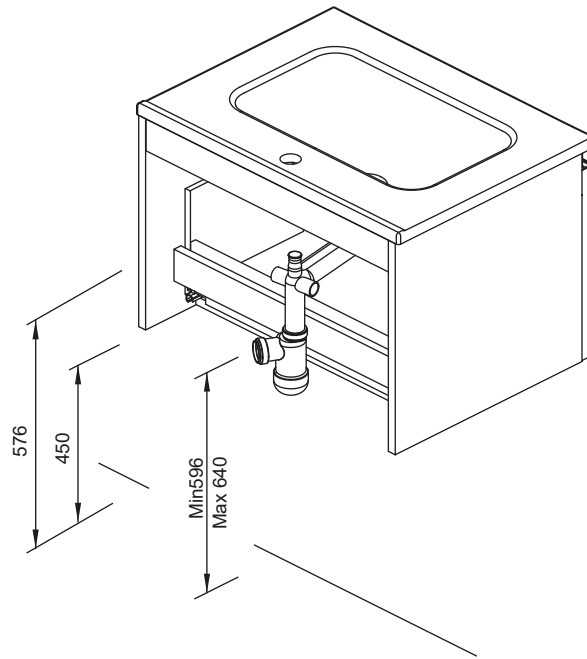

MEUBLES ET AUXILIAIRES

MEUBLES

Profondeur 45,5

HAUTS DUPLA

Profondeur 15

COLONNE VORA

Profondeur 24

* Dimensions en cm.

FINITIONS

STRUCTURE	FAÇADES	TIROIRS				FINITIONS EXTÉRIEURE	FINITIONS FAÇADES	POIGNÉE	EXTENSION DE SÉRIE	
		Extraction totale Hettich	Intérieur cuir fumé	Organisateur tiroir *	Soft close				Profondeur 46 cm	Suspendu
AGG. 16 mm	MDF. 18 mm					Revêtement 3D	Revêtement 3D	Poignée métallique	Profondeur 46 cm	Suspendu

* Correspond à 2 tiroirs. Quand le meuble est 1 tiroir, il a des petites boîtes de rangement.

Vide sanitaire 7cm.
1 tiroir.

Vide sanitaire 7cm.
2 tiroirs.