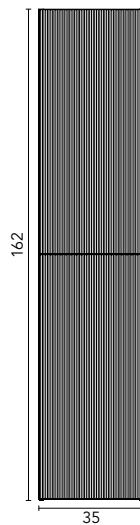

MEUBLES ET AUXILIAIRES

MEUBLES

Profondeur 45,5

HAUTS DUPLA

Profondeur 15

COLONNE VORA

Profondeur 24

* Dimensions en cm.

FINITIONS

STRUCTURE	FAÇADES	TIROIRS				FINITIONS EXTÉRIEURE	FINITIONS FAÇADES	POIGNÉE	EXTENSION DE SÉRIE	
		Extraction totale Hettich	Intérieur cuir fumé	Organisateur tiroir *	Soft close				Profondeur 46 cm	Suspendu
AGG. 16 mm	MDF. 18 mm					Revêtement 3D	Revêtement 3D	Poignée métallique	Profondeur 46 cm	Suspendu