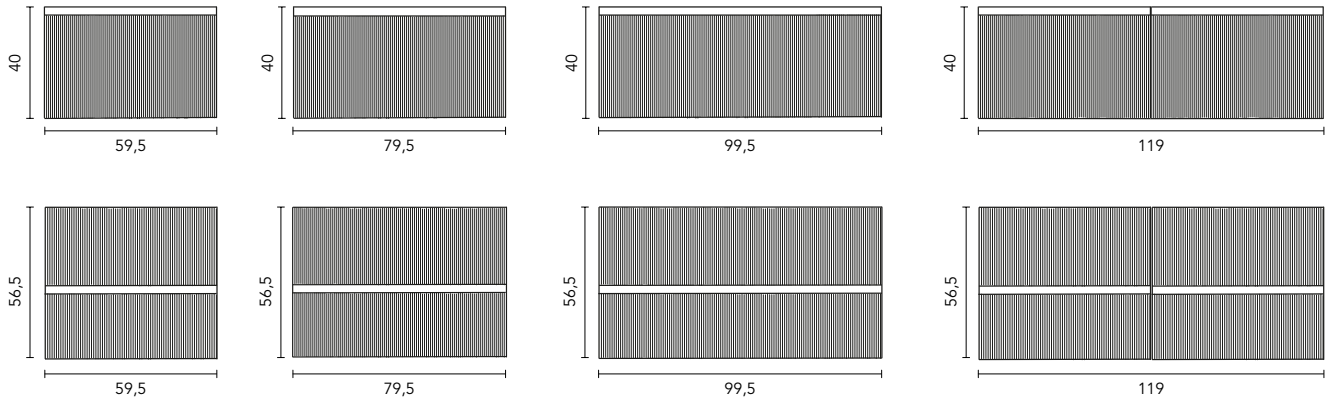

MEUBLES ET AUXILIAIRES

MEUBLES

Profondeur 45,5

HAUTS DUPLA

Profondeur 15

COLONNE VORA

Profondeur 24

* Dimensions en cm.

FINITIONS

STRUCTURE	FAÇADES	TIROIRS				FINITIONS EXTÉRIEURE	FINITIONS FAÇADES	POIGNÉE	EXTENSION DE SÉRIE	
		Extraction totale Hettich	Intérieur cuir fumé	Organisateur tiroir *	Soft close				Profondeur 46 cm	Suspendu
AGG. 16 mm	MDF. 18 mm					Revêtement 3D	Revêtement 3D	Poignée métallique	Profondeur 46 cm	Suspendu

* Correspond à 2 tiroirs. Quand le meuble est 1 tiroir, il a des petites boîtes de rangement.

Vide sanitaire 7cm.
1 tiroir.

Vide sanitaire 7cm.
2 tiroirs.