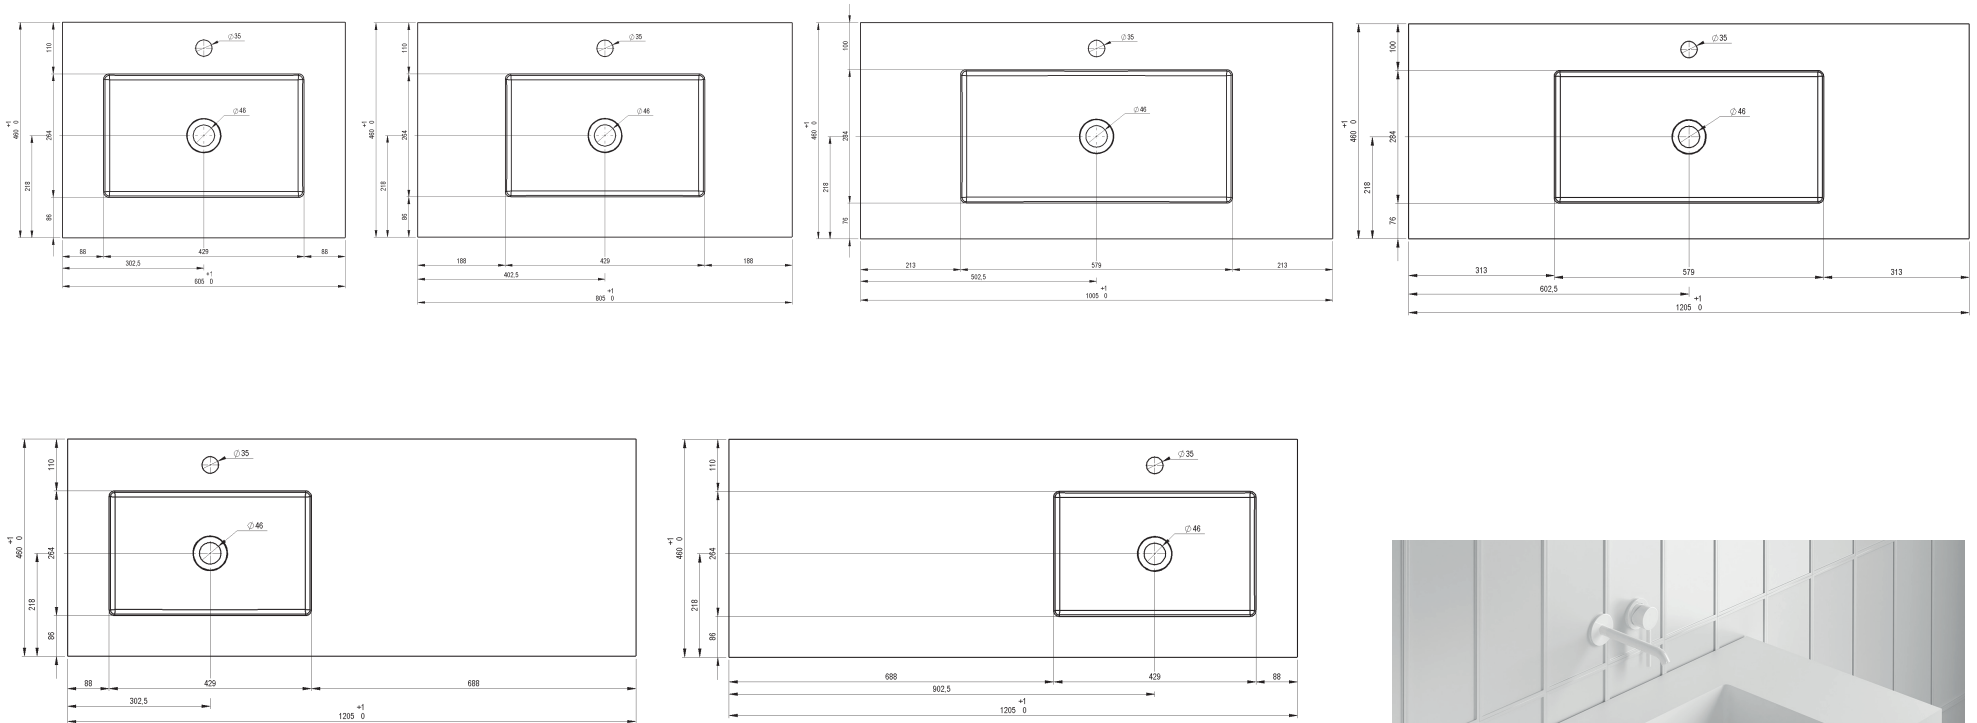

CONSOLE CON LAVABO INTEGRATO SKY  
1 VASCA

CONSOLE SKY									
MISURE	60	80	100	120	120	140	160	180	200
	1 VASCA	1 VASCA	1 VASCA	1 VASCA	2 VASCHE	2 VASCHE	2 VASCHE	2 VASCHE	2 VASCHE
FINITURE	Bianco Opaco								
MATERIALE	Solid Surface								

\* Le misure dei diagrammi sono in mm

CONSOLE CON LAVABO INTEGRATO SKY  
2 VASCHE

SEZIONE

\* Le misure dei diagrammi sono in mm