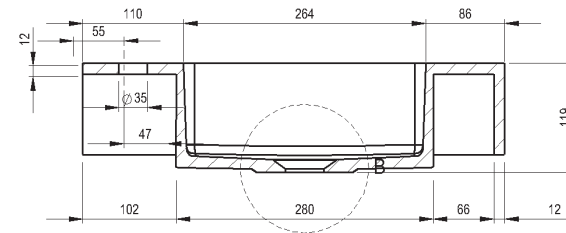

CONSOLE CON LAVABO INTEGRATO SKY  
1 VASCA

CONSOLE SKY									
MISURE	60	80	100	120	120	140	160	180	200
	1 VASCA	1 VASCA	1 VASCA	1 VASCA	2 VASCHE	2 VASCHE	2 VASCHE	2 VASCHE	2 VASCHE
FINITURE	Bianco Opaco								
MATERIALE	Solid Surface								

\* Le misure dei diagrammi sono in mm

CONSOLE CON LAVABO INTEGRATO SKY  
2 VASCHE

SEZIONE

\* Le misure dei diagrammi sono in mm