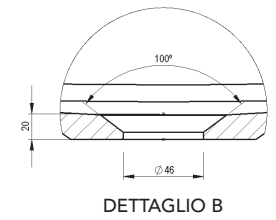

CONSOLE CON LAVABO INTEGRATO SKY  
1 VASCA

CONSOLE SKY									
MISURE	60	80	100	120	120	140	160	180	200
	1 VASCA	1 VASCA	1 VASCA	1 VASCA	2 VASCHE	2 VASCHE	2 VASCHE	2 VASCHE	2 VASCHE
FINITURE	Bianco Opaco								
MATERIALE	Solid Surface								

\* Le misure dei diagrammi sono in mm

CONSOLE CON LAVABO INTEGRATO SKY  
2 VASCHE

SEZIONE

\* Le misure dei diagrammi sono in mm