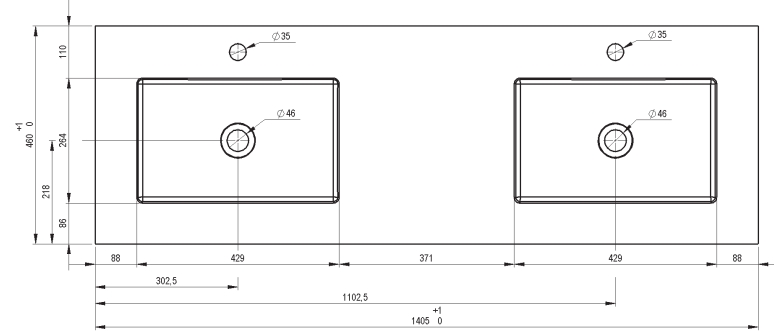

CONSOLE CON LAVABO INTEGRATO SKY  
1 VASCA

CONSOLE SKY									
MISURE	60	80	100	120	120	140	160	180	200
	1 VASCA	1 VASCA	1 VASCA	1 VASCA	2 VASCHE	2 VASCHE	2 VASCHE	2 VASCHE	2 VASCHE
FINITURE	Bianco Opaco								
MATERIALE	Solid Surface								

\* Le misure dei diagrammi sono in mm

CONSOLE CON LAVABO INTEGRATO SKY  
2 VASCHE

SEZIONE

\* Le misure dei diagrammi sono in mm