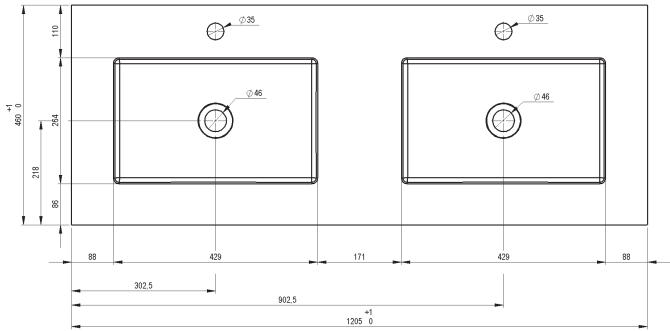

CONSOLE CON LAVABO INTEGRATO SKY  
1 VASCA

CONSOLE SKY									
MISURE	60	80	100	120	120	140	160	180	200
	1 VASCA	1 VASCA	1 VASCA	1 VASCA	2 VASCHE	2 VASCHE	2 VASCHE	2 VASCHE	2 VASCHE
FINITURE	Bianco Opaco								
MATERIALE	Solid Surface								

\* Le misure dei diagrammi sono in mm

CONSOLE CON LAVABO INTEGRATO SKY  
2 VASCHE

SEZIONE

\* Le misure dei diagrammi sono in mm