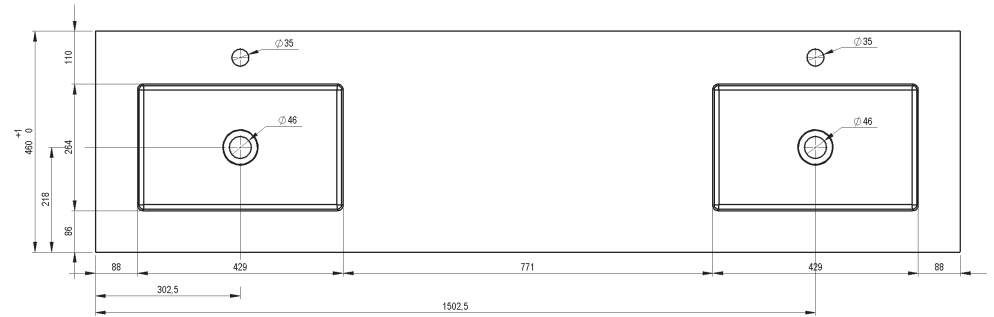

CONSOLE CON LAVABO INTEGRATO SKY  
1 VASCA

CONSOLE SKY									
MISURE	60	80	100	120	120	140	160	180	200
	1 VASCA	1 VASCA	1 VASCA	1 VASCA	2 VASCHE	2 VASCHE	2 VASCHE	2 VASCHE	2 VASCHE
FINITURE	Bianco Opaco								
MATERIALE	Solid Surface								

\* Le misure dei diagrammi sono in mm

CONSOLE CON LAVABO INTEGRATO SKY  
2 VASCHE

SEZIONE

\* Le misure dei diagrammi sono in mm