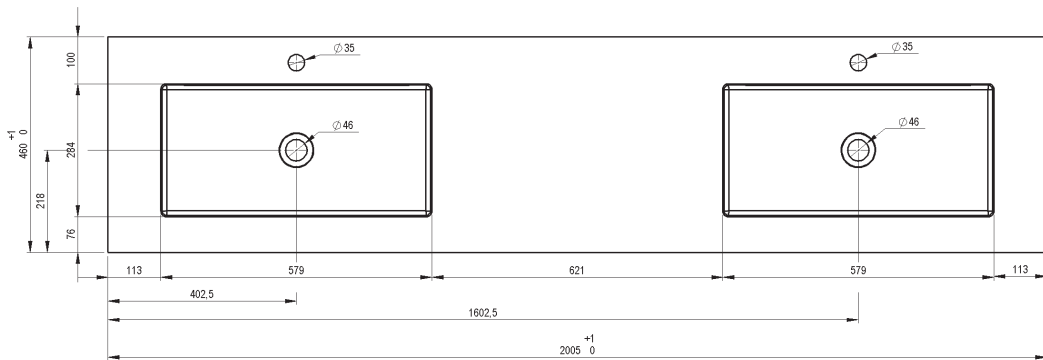

CONSOLE CON LAVABO INTEGRATO SKY  
1 VASCA

CONSOLE SKY									
MISURE	60	80	100	120	120	140	160	180	200
	1 VASCA	1 VASCA	1 VASCA	1 VASCA	2 VASCHE	2 VASCHE	2 VASCHE	2 VASCHE	2 VASCHE
FINITURE	Bianco Opaco								
MATERIALE	Solid Surface								

\* Le misure dei diagrammi sono in mm

CONSOLE CON LAVABO INTEGRATO SKY  
2 VASCHE

SEZIONE

\* Le misure dei diagrammi sono in mm