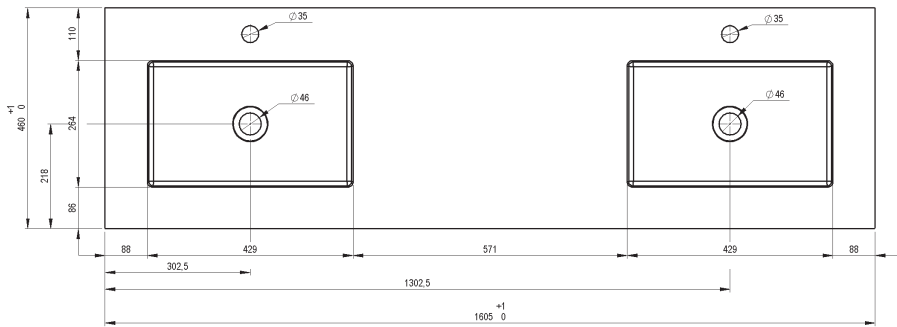

CONSOLE CON LAVABO INTEGRATO SKY  
1 VASCA

CONSOLE SKY									
MISURE	60	80	100	120	120	140	160	180	200
	1 VASCA	1 VASCA	1 VASCA	1 VASCA	2 VASCHE	2 VASCHE	2 VASCHE	2 VASCHE	2 VASCHE
FINITURE	Bianco Opaco								
MATERIALE	Solid Surface								

\* Le misure dei diagrammi sono in mm

CONSOLE CON LAVABO INTEGRATO SKY  
2 VASCHE

SEZIONE

\* Le misure dei diagrammi sono in mm