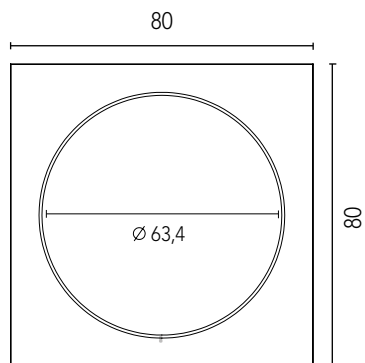

MIROIRS AVEC LUMIÈRE

LED SAMSUNG

Épaisseur de la lune : 0,4 cm.

Installation facile
 Traitement anti-corrosion
 Fabriqué en Espagne

Dimensions	80 x 80	100 x 100
Puissance	17W	20W
Lumens	1537 LM	1947 LM
Lumière	Lumière naturelle LED directe.	Lumière naturelle LED directe.
Système d'éclairage	128 LED. Normale.	128 LED. Normale.
Heures de lumière	36 000h	36 000h
Température	4000 k	4000 k
Tension	220V - 240V	220V - 240V
Fréquence	50/60 Hz	50/60 Hz
IP	44	44
Cintres	Quickinstall	Quickinstall
Arrière	PVC	PVC
Touch	NO	NO

* Dimensions en cm.