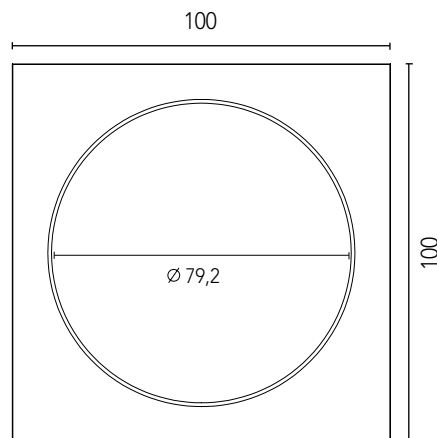

MIROIRS AVEC LUMIÈRE

LED SAMSUNG

Épaisseur de la lune : 0,4 cm.

Installation facile
 Traitement anti-corrosion
 Fabriqué en Espagne

Dimensions	80 x 80	100 x 100
Puissance	17W	20W
Lumens	1537 LM	1947 LM
Lumière	Lumière naturelle LED directe.	Lumière naturelle LED directe.
Système d'éclairage	128 LED. Normale.	128 LED. Normale.
Heures de lumière	36 000h	36 000h
Température	4000 k	4000 k
Tension	220V - 240V	220V - 240V
Fréquence	50/60 Hz	50/60 Hz
IP	44	44
Cintres	Quickinstall	Quickinstall
Arrière	PVC	PVC
Touch	NO	NO

* Dimensions en cm.