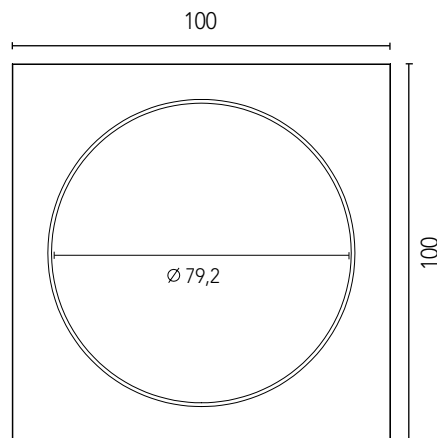

ESPEJOS CON LUZ

LED SAMSUNG

Espesor de la luna: 0,4 cm.

Fácil instalación
Tratamiento anticorrosión
Fabricado en España

Medida	80 x 80	100 x 100
Potencia	17W	20W
Lúmenes	1537 LM	1947 LM
Iluminación	Luz natural LED directa.	Luz natural LED directa.
Sistema de iluminación	128 LED. Normal.	128 LED. Normal.
Duración	36 000h de luz	36 000h de luz
Temperatura	4000 k	4000 k
Tensión	220V - 240V	220V - 240V
Frecuencia	50/60 Hz	50/60 Hz
IP	44	44
Colgadores	Quickinstall	Quickinstall
Trasera	PVC	PVC
Touch	NO	NO