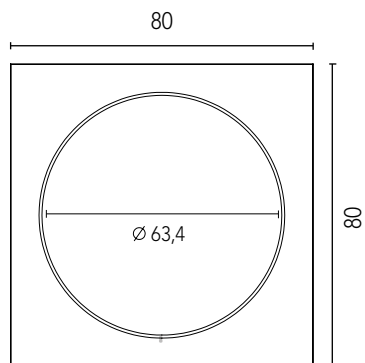

ESPEJOS CON LUZ

LED SAMSUNG

Espesor de la luna: 0,4 cm.

Fácil instalación
Tratamiento anticorrosión
Fabricado en España

Medida	80 x 80	100 x 100
Potencia	17W	20W
Lúmenes	1537 LM	1947 LM
Iluminación	Luz natural LED directa.	Luz natural LED directa.
Sistema de iluminación	128 LED. Normal.	128 LED. Normal.
Duración	36 000h de luz	36 000h de luz
Temperatura	4000 k	4000 k
Tensión	220V - 240V	220V - 240V
Frecuencia	50/60 Hz	50/60 Hz
IP	44	44
Colgadores	Quickinstall	Quickinstall
Trasera	PVC	PVC
Touch	NO	NO