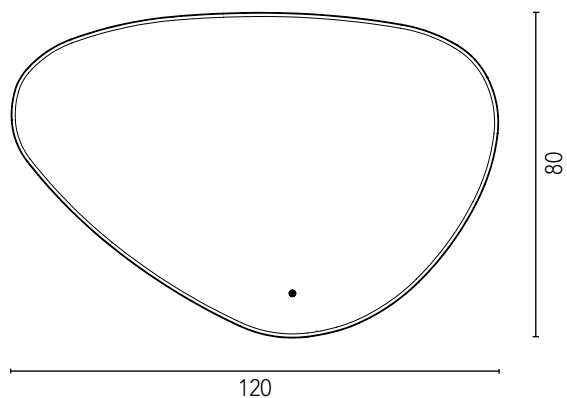

MIROIRS AVEC LUMIÈRE

LED SAMSUNG

Épaisseur de la lune : 0,4 cm.

Installation facile
 Traitement anti-corrosion
 Fabriqué en Espagne

Dimensions	120 x 80
Puissance	18W
Lumens	2553 LM
Lumière naturelle LED directe.	Lumière naturelle LED directe.
Système d'éclairage	Glow +.
Heures de lumière	36 000h
Température	3000 - 6000 k
Tension	220V - 240V
Fréquence	50/60 Hz
IP	44
Cintres	Quickinstall
Arrière	PVC
Touch	Ouais, Dima K.

* Dimensions en cm.