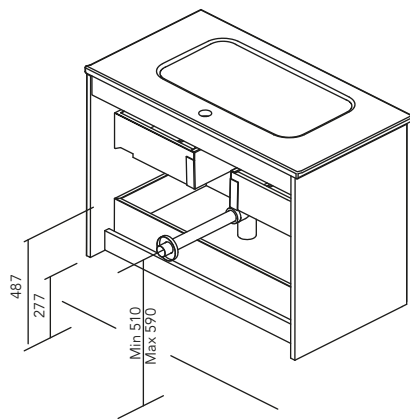

Vide sanitaire 7 cm.

2 Tiroirs

565

STRUTTURA	FRONTE	CASSETTI				MINIGLIA	FINITURE MOBILI	AMPIEZZA DI GAMMA	
AGL 16 mm	AGL 16 mm	Estrazione totale Hettich	Interno Anthracite	Vassoio. organiz.	Soft close	Miniglia integrato	Melamina	F-46	Sospeso

* Le dimensioni indicate nei disegni considerate in funzione dell'altezza dei piedi dei mobili, nel caso dei mobili di parete le dimensioni possono variare. Le misure presenti negli schemi sono rappresentate in mm.