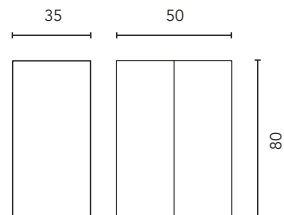

ALTO

Profondità 15

FINITURE