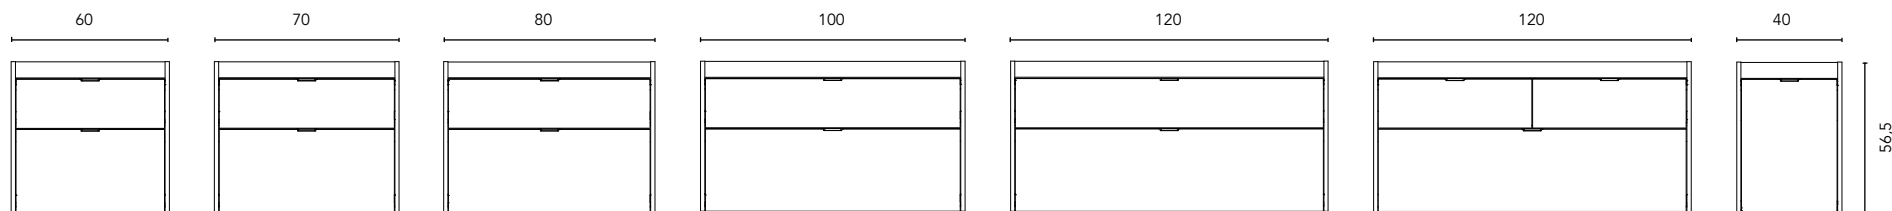

MOBILI E STRUMENTI AUSILIARI

MOBILI

Profondità 45

MODULO ARMADIO

Profondità 45

COLONNA

Profondità 24

ALTO

Vide sanitaire 7 cm.

2 Tiroirs

565

STRUTTURA	FRONTE	CASSETTI				MINIGLIA	FINITURE MOBILI	AMPIEZZA DI GAMMA	
AGL 16 mm	AGL 16 mm	Estrazione totale Hettich	Interno Anthracite	Vassoio. organiz.	Soft close	Miniglia integrato	Melamina	F-46	Sospeso

* Le dimensioni indicate nei disegni considerate in funzione dell'altezza dei piedi dei mobili, nel caso dei mobili di parete le dimensioni possono variare. Le misure presenti negli schemi sono rappresentate in mm.