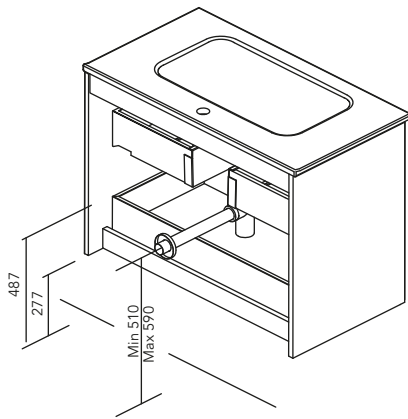

Vide sanitaire 7 cm.

2 Tiroirs

STRUCTURE	FRONTS	DRAWERS				HANDLE	FINISHES	RANGE	
AGL 16 mm	AGL 16 mm	Extraction totale Hettich	Interior Anthracite	Organis. tiroir	Soft close	Poignée intégrée	Mélamine	F-46	Suspendu

* Les dimensions indiquées sur les dessins sont en fonction de la hauteur des pieds du meuble. Dans le cas où celui-ci est suspendu cette hauteur peut varier selon besoin. Les dimensions de ces schémas sont indiquées en millimètres