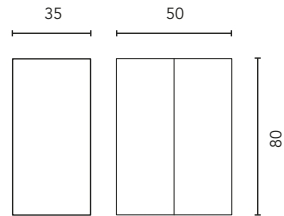

HAUTS

Profondeur 15