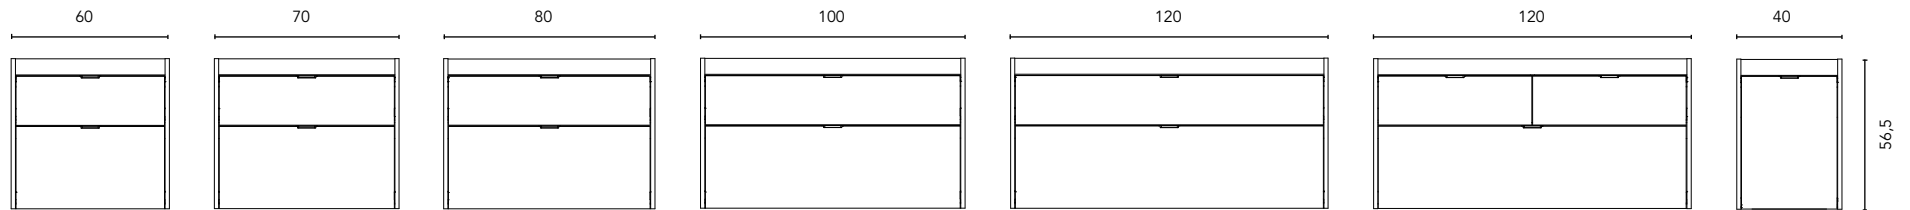

MEUBLES ET AUXILIARIES

MEUBLES

Profondeur 45

MODULE GARDE-ROBE

Profondeur 45

COLONNE

Profondeur 24