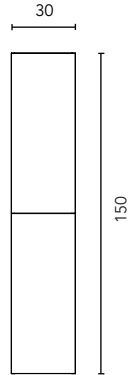

MUEBLES Y AUXILIARES

MUEBLES

Profundidad 45

MÓDULO ROPERO

Profundidad 45

COLUMNA

Profundidad 24

ALTOS

Profundidad 15

ACABADOS

NOGAL ÁRTICO

ROBLE ETERNITY

VERDE PURE

AZUL TALCO PURE

TERRACOTA PURE

BLANCO PURE

Fondo de tubería de 7 cm.

2 Cajones

COSTADOS	FRENTES	CAJONES				TIRADOR	ACABADOS MUEBLE	AMPLITUD DE GAMA	
AGL. 16 mm	AGL. 16 mm	Cajón metálico Extracción total	Interior antracita	Organiz. cajón	Soft close	Tirador acero integrado	Melamina	F-46	Suspendido

* Las cotas indicadas en el dibujo varían según la altura de los pies del conjunto, si el mueble está suspendido y la altura no se respeta, estas cotas pueden variar. Las cotas están en mm.