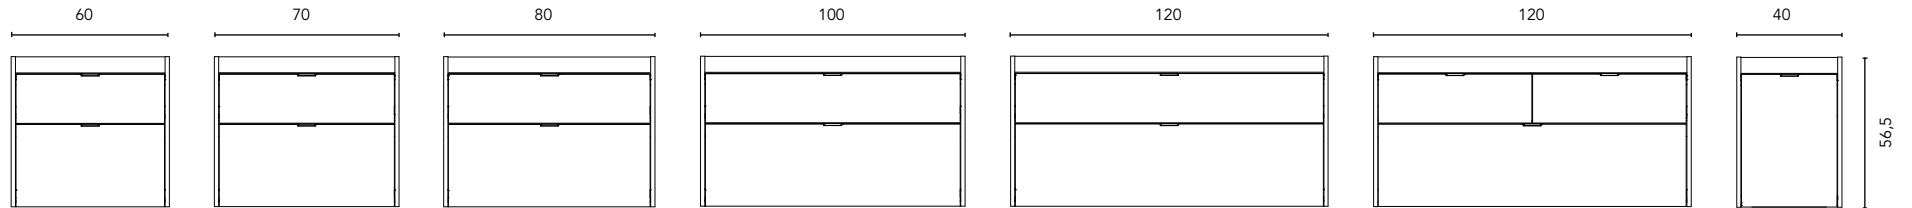

MUEBLES Y AUXILIARES

MUEBLES

Profundidad 45

MÓDULO ROPERO

Profundidad 45

COLUMNA

Profundidad 24

ALTOS

Fondo de tubería de 7 cm.

2 Cajones

COSTADOS	FRENTES	CAJONES				TIRADOR	ACABADOS MUEBLE	AMPLITUD DE GAMA	
AGL. 16 mm	AGL. 16 mm	Cajón metálico Extracción total	Interior antracita	Organiz. cajón	Soft close	Tirador acero integrado	Melamina	F-46	Suspendido

* Las cotas indicadas en el dibujo varían según la altura de los pies del conjunto, si el mueble está suspendido y la altura no se respeta, estas cotas pueden variar. Las cotas están en mm.