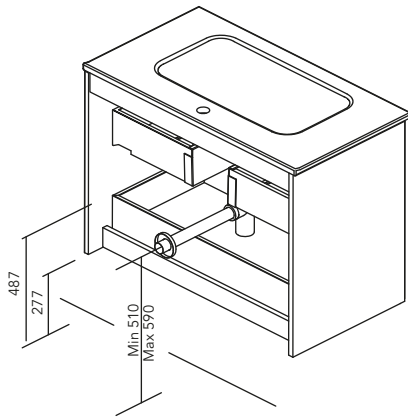

Fondo de tubería de 7 cm.

2 Cajones

COSTADOS	FRENTES	CAJONES				TIRADOR	ACABADOS MUEBLE	AMPLITUD DE GAMA	
AGL. 16 mm	AGL. 16 mm	Cajón metálico Extracción total	Interior antracita	Organiz. cajón	Soft close	Tirador acero integrado	Melamina	F-46	Suspendido

* Las cotas indicadas en el dibujo varían según la altura de los pies del conjunto, si el mueble está suspendido y la altura no se respeta, estas cotas pueden variar. Las cotas están en mm.