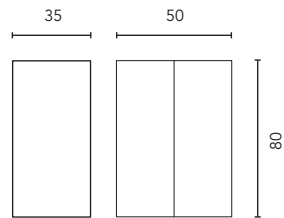

ALTOS

Profundidad 15