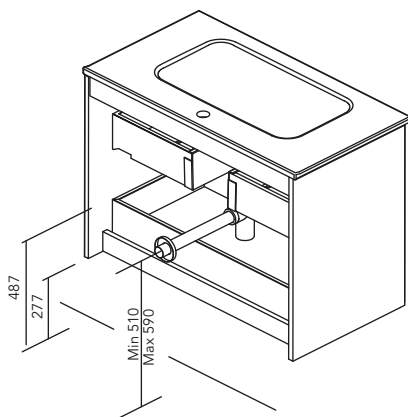

NOYER ARCTIQUE

BLANC PURE

VERT PURE

BLEU TALCO PURE

Vide sanitaire 7 cm.

2 Tiroirs

STRUCTURE	FRONTS	TIROIRS				POIGNÉE	FINITIONS	RANGE	
AGL 16 mm	AGL 16 mm	Extraction totale Hettich	Interior Anthracite	Organis. tiroir	Soft close	Poignée intégrée	Mélamine	F-46	Suspendu

\* Les dimensions indiquées sur les dessins sont en fonction de la hauteur des pieds du meuble. Dans le cas où celui-ci est suspendu cette hauteur peut varier selon besoin. Les dimensions de ces schémas sont indiquées en millimètres