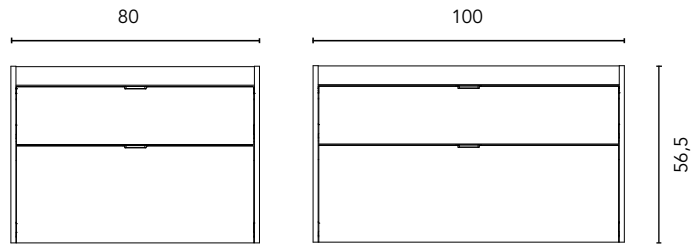

MEUBLES ET AUXILIARIES

MEUBLES

Profondeur 45

COLONNE

Profondeur 24

HAUTS

Profondeur 15

FINITIONS

NOYER ARCTIQUE

BLANC PURE

VERT PURE

BLEU TALCO PURE

Vide sanitaire 7 cm.

2 Tiroirs

STRUCTURE	FRONTS	TIROIRS				POIGNÉE	FINITIONS	RANGE	
AGL 16 mm	AGL 16 mm	Extraction totale Hettich	Interior Anthracite	Organis. tiroir	Soft close	Poignée intégrée	Mélamine	F-46	Suspendu

\* Les dimensions indiquées sur les dessins sont en fonction de la hauteur des pieds du meuble. Dans le cas où celui-ci est suspendu cette hauteur peut varier selon besoin. Les dimensions de ces schémas sont indiquées en millimètres