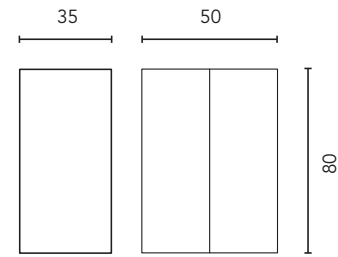

MEUBLES ET AUXILIARIES

MEUBLES

Profondeur 45

COLONNE

Profondeur 24

HAUTS

Profondeur 15

FINITIONS

NOYER ARCTIQUE

BLANC PURE

VERT PURE

BLEU TALCO PURE

Vide sanitaire 7 cm.

2 Tiroirs

STRUCTURE	FRONTS	TIROIRS				POIGNÉE	FINITIONS	RANGE	
AGL 16 mm	AGL 16 mm	Extraction totale Hettich	Interior Anthracite	Organis. tiroir	Soft close	Poignée intégrée	Mélamine	F-46	Suspendu

\* Les dimensions indiquées sur les dessins sont en fonction de la hauteur des pieds du meuble. Dans le cas où celui-ci est suspendu cette hauteur peut varier selon besoin. Les dimensions de ces schémas sont indiquées en millimètres