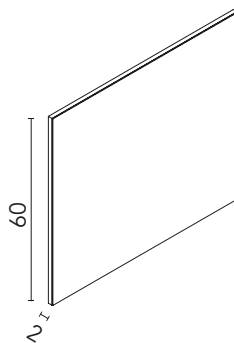

**SPECCHIO CONTENITORE**

**SPECCHIO CONTENITORE**

**PREMIUM**

Profondità: 13 cm.

Laterali esterni e bordi in vetro. Distribuzione interna in Moka. Maniglia metallica cromo brillante. Distribuzione interna: 2 mensole di vetro. Specchio contenitore con illuminazione LED Limit 50, completamente a filo. Combibox con presa e interruttore.

**SPECCHIO**

Profondità: 2 cm.

Specchio con parte posteriore, senza retro, di 1.6cm e bordi specchio.

Dimensioni: 20,25,30,40,50,60,70,80,90, 110, 130.

**MENSOLA SPECCHIO**

Profondità: 10,5 cm.

Mensola grigio alluminio satinato.

Dimensioni: 20,25,30,40,50,60,70,80,90.