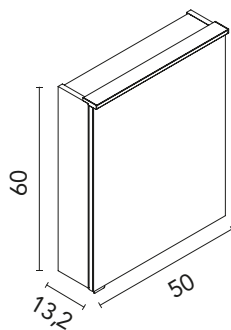

**SPECCHIO CONTENITORE**

**SPECCHIO CONTENITORE**

**PREMIUM**

Profondità: 13 cm.

Laterali esterni e bordi in vetro. Distribuzione interna in Moka. Maniglia metallica cromo brillante. Distribuzione interna: 2 mensole di vetro. Specchio contenitore con illuminazione LED Limit 50, completamente a filo. Combibox con presa e interruttore.

**SPECCHIO**

Profondità: 2 cm.

Specchio con parte posteriore, senza retro, di 1.6cm e bordi specchio.

Dimensioni: 20,25,30,40,50,60,70,80,90, 110, 130.

**MENSOLA SPECCHIO**

Profondità: 10,5 cm.

Mensola grigio alluminio satinato.

Dimensioni: 20,25,30,40,50,60,70,80,90.