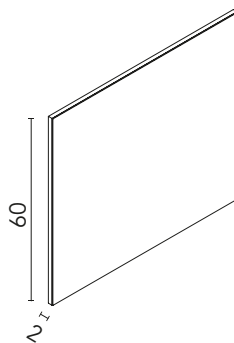

**CAMERINOS**

**CAMERINO PREMIUM**

Profundidad: 13 cm.

Costados exteriores y cantos en espejo.  
 Interiores en Mokka, tirador metálico  
 cromo brillo. Interior: 2 estantes de cristal.  
 Camerino con luminaria LED Limit 50,  
 completamente enrasada.  
 Caja combibox con enchufe e interruptor.

**ESPEJO**

Profundidad: 2 cm.

Espejo con trasera, sin rebaje, de 1.6cm  
 y canto espejo.  
 Medidas: 20,25,30,40,50,60,70,80,90, 110, 130.

**ESTANTE DE ESPEJO**

Profundidad: 10,5 cm.

Repisa gris, aluminio satinado.  
 Medidas: 20,25,30,40,50,60,70,80,90.