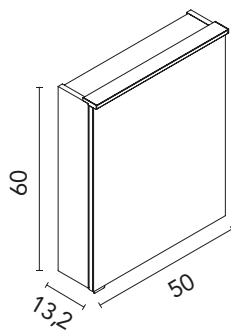

**CAMERINOS**

**CAMERINO PREMIUM**

Profundidad: 13 cm.

Costados exteriores y cantos en espejo.  
 Interiores en Mokka, tirador metálico  
 cromo brillo. Interior: 2 estantes de cristal.  
 Camerino con luminaria LED Limit 50,  
 completamente enrasada.  
 Caja combibox con enchufe e interruptor.

**ESPEJO**

Profundidad: 2 cm.

Espejo con trasera, sin rebaje, de 1.6cm  
 y canto espejo.  
 Medidas: 20,25,30,40,50,60,70,80,90, 110, 130.

**ESTANTE DE ESPEJO**

Profundidad: 10,5 cm.

Repisa gris, aluminio satinado.  
 Medidas: 20,25,30,40,50,60,70,80,90.