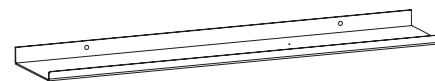

**CAMERINOS**

**CAMERINO PREMIUM**

Profundidad: 13 cm.

Costados exteriores y cantos en espejo.  
 Interiores en Mokka, tirador metálico  
 cromo brillo. Interior: 2 estantes de cristal.  
 Camerino con luminaria LED Limit 50,  
 completamente enrasada.  
 Caja combibox con enchufe e interruptor.

**ESPEJO**

Profundidad: 2 cm.

Espejo con trasera, sin rebaje, de 1.6cm  
 y canto espejo.  
 Medidas: 20,25,30,40,50,60,70,80,90, 110, 130.

**ESTANTE DE ESPEJO**

Profundidad: 10,5 cm.

Repisa gris, aluminio satinado.  
 Medidas: 20,25,30,40,50,60,70,80,90.