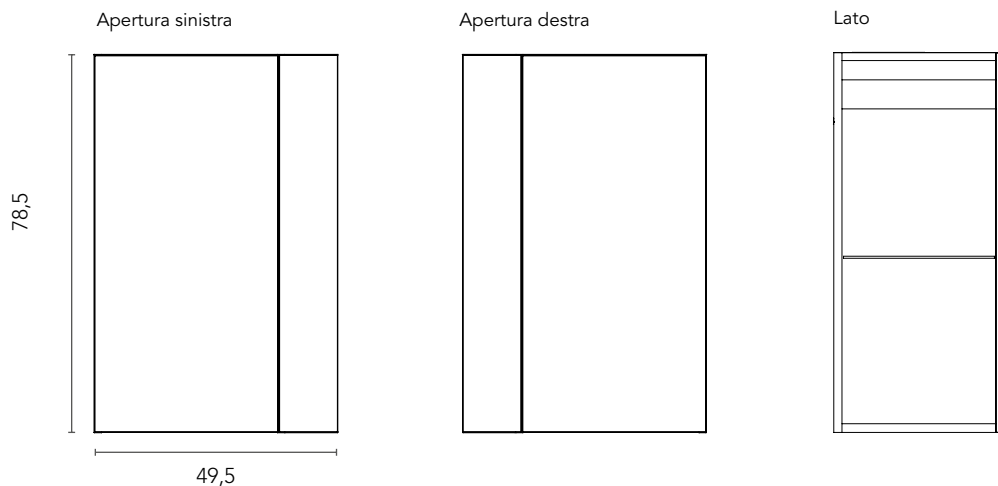

MOBILI

MOBILI 1 ANTA

Profondità 35

FINITURE (MELAMMINA)

BL26: Bianco Pure

TE4: Terracotta Pure

AZ8: Blu Talco Pure

VD19M: Verde Pure

NO18: Noce Artico

RO12: Rovere Eternity

FINITURE CANALETTO (RIVESTIMENTO 3D)

BL20M: Bianco Opaco

MA15M: Sabbia Opaco

STRUTTURA	FRONTI	ANTA		FINITURE STRUTTURA	FINITURE FRONTI	MANIGLIA	AMPIEZZA DI GAMMA	
AGL. 16 mm	AGL. 16 mm (Melammina) DHC 19 mm (PVC)	Interno moka (BL26 con interno bianco)	Apertura push-open	PVC / Melammina	PVC / Melammina	Integrato nell'anta	Profondità 35 cm	A terra

Profondità sifone 7cm.  
1 Anta.