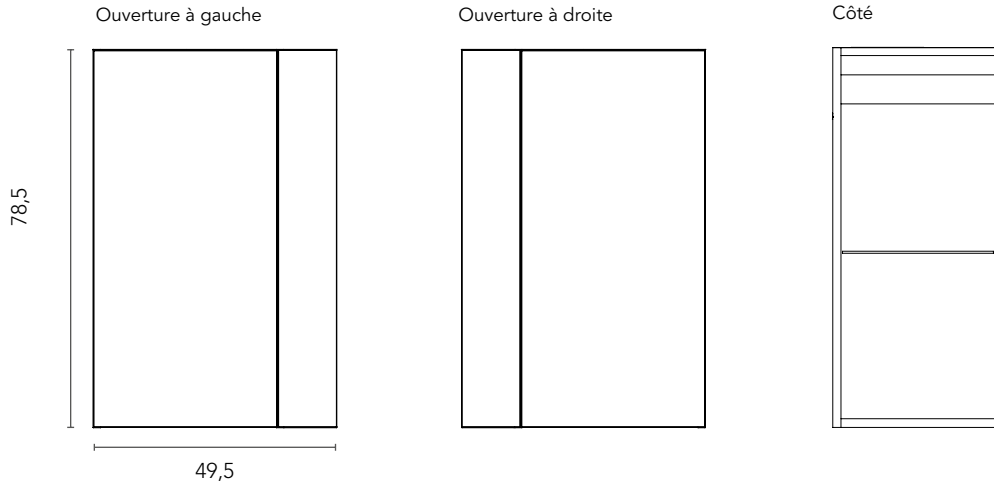

MEUBLES

MEUBLE 1 PORTE

Profondeur 35

FINITIONS (MÉLAMINE)

BL26: Blanc Pure

TE4: Terracota Pure

AZ8: Bleu Talc Pure

VD19M: Vert Pure

NO18: Noyer Arctique

RO12: Chêne Eternity

FINITIONS CANALETTO (REVÊTEMENT 3D)

BL20M: Blanc Mat

MA15M: Sable Mat

STRUCTURE	FAÇADES	PORTE		ACABADO COSTADOS EXTERIORES	ACABADO FRENTE	POIGNÉE	AMPLITUDE DE GAMA	
AGG. 16 mm	AGG. 16 mm (Mélamine) DHC 19 mm (PVC)	Intérieur moka (BL26 avec intérieur blanc)	Push-open	PVC / Mélamine	PVC / Mélamine	Intégré à l'avant	Profondeur 35 cm	À terre

Vide sanitaire 7cm.
1 Porte