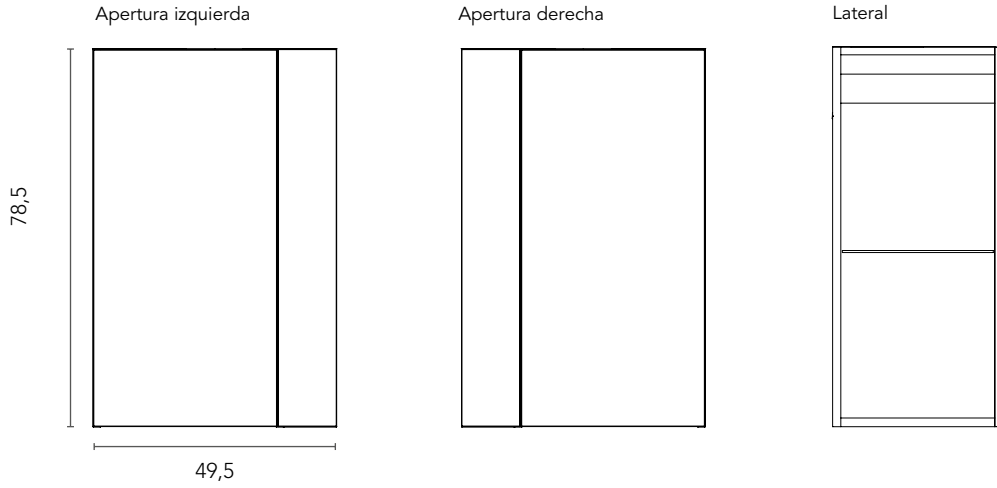

MUEBLE

MUEBLE PEDESTAL 1 PUERTA

Profundidad 35

ACABADOS (MELAMINA)

BL26: Blanco Pure

TE4: Terracota Pure

AZ8: Azul Talco Pure

VD19M: Verde Pure

NO18: Nogal Ártico

RO12: Roble Eternity

ACABADOS CANALETTO (RECUBRIMIENTO 3D)

BL20M: Blanco Mate

MA15M: Arena Mate

COSTADOS	FRENTE	PUERTA		ACABADO COSTADOS EXTERIORES	ACABADO FRENTE	TIRADOR	AMPLITUD DE GAMA	
		Interior moka (BL26 con interior blanco)	Apertura push-open				Fondo 35 cm	A suelo
AGL. 16 mm	AGL. 16 mm (Melamina) DHC 19 mm (PVC)			PVC / Melamina	PVC / Melamina	Integrado en el frente	Fondo 35 cm	A suelo

Fondo de tubería de 7cm.
1 Puerta