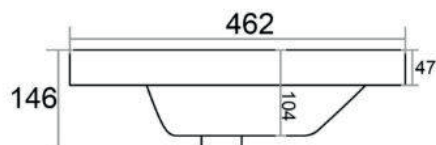

LAVABO INTEGRADO

SECCIÓN

ENCIMERA CON LAVABO INTEGRADO CAIRO				
MEDIDAS	60	80	100	120
ACABADO	Blanco Brillo, Blanco Mate, Negro Mate			
MATERIAL	Cerámico			

* Medidas de las cotas en mm