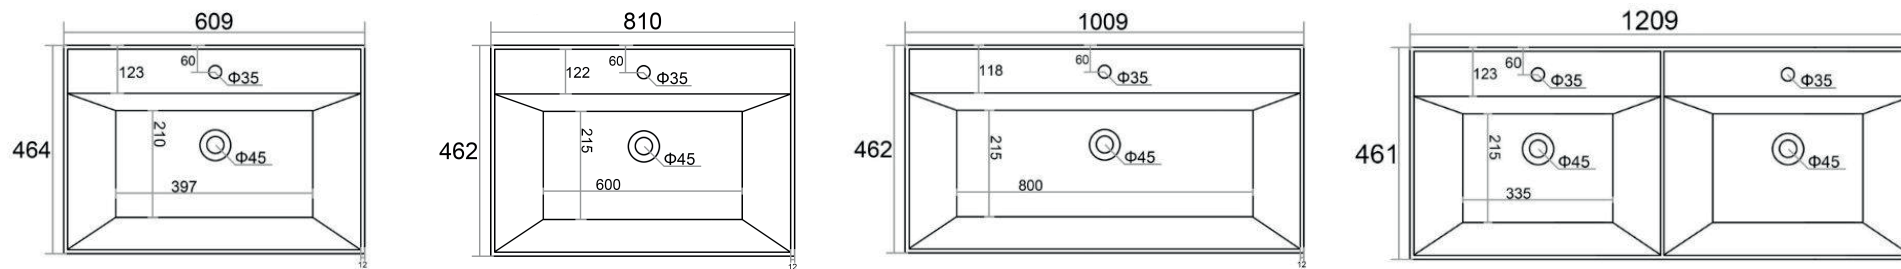

LAVABO INTEGRADO

SECCIÓN

ENCIMERA CON LAVABO INTEGRADO CAIRO				
MEDIDAS	60	80	100	120
ACABADO	Blanco Brillo, Blanco Mate, Negro Mate			
MATERIAL	Cerámico			

* Medidas de las cotas en mm