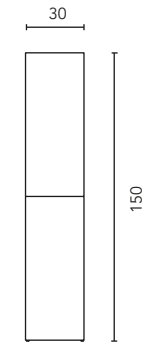

MEUBLES ET AUXILIAIRES

MEUBLES

Profondeur 45

COLONNE

Profondeur 24

HAUTS

Profondeur 15

FINITIONS

* Measures in cm.

Vide sanitaire 7 cm.

2 Tiroirs

2 Tiroirs - 1 Porte

1 Porte- 2 Tiroirs - 1 Porte

STRUCTURE	FAÇADES	TIROIRS				POIGNÉE	FINITIONS	EXTENSION DE SÉRIE	
		Extraction totale Hettich	Intérieur cuir fumé	Organis. tiroir	Soft close			P-46	Suspendu
MDF 16 mm	MDF 16 mm					Poignée intégrée façade	Revêtement 2D Revêtement 3D		

* Les dimensions indiquées sur les dessins sont en fonction de la hauteur des pieds du meuble. Dans le cas où celui-ci est suspendu cette hauteur peut varier selon besoin. Les dimensions de ces schémas sont indiquées en millimètres.