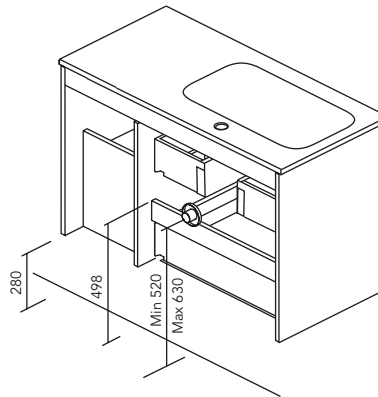

MEUBLES ET AUXILIAIRES

MEUBLES

Profondeur 45

COLONNE

Profondeur 24

HAUTS

Profondeur 15

FINITIONS

* Measures in cm.

Vide sanitaire 7 cm.

2 Tiroirs

2 Tiroirs - 1 Porte

1 Porte- 2 Tiroirs - 1 Porte

STRUCTURE	FAÇADES	TIROIRS				POIGNÉE	FINITIONS	EXTENSION DE SÉRIE	
		Extraction totale Hettich	Intérieur cuir fumé	Organis. tiroir	Soft close			P-46	Suspendu
MDF 16 mm	MDF 16 mm					Poignée intégrée façade	Revêtement 2D Revêtement 3D		

* Les dimensions indiquées sur les dessins sont en fonction de la hauteur des pieds du meuble. Dans le cas où celui-ci est suspendu cette hauteur peut varier selon besoin. Les dimensions de ces schémas sont indiquées en millimètres.