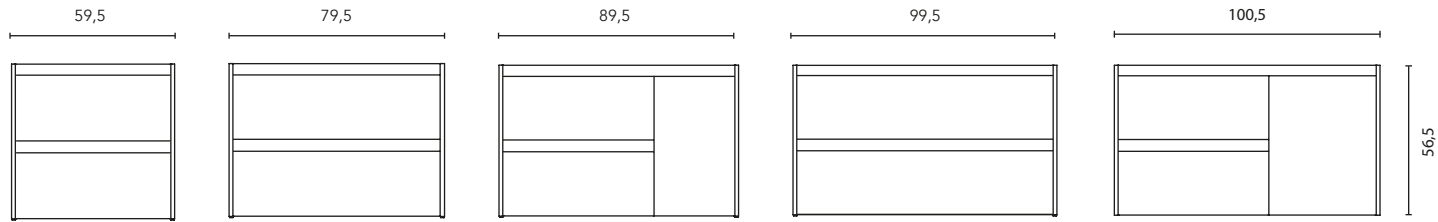

MEUBLES ET AUXILIAIRES

MEUBLES

Profondeur 45

COLONNE

Profondeur 24

HAUTS

Profondeur 15

FINITIONS

* Measures in cm.

Vide sanitaire 7 cm.

2 Tiroirs

2 Tiroirs - 1 Porte

1 Porte- 2 Tiroirs - 1 Porte

STRUCTURE	FAÇADES	TIROIRS				POIGNÉE	FINITIONS	EXTENSION DE SÉRIE	
		Extraction totale Hettich	Intérieur cuir fumé	Organis. tiroir	Soft close			P-46	Suspendu
MDF 16 mm	MDF 16 mm					Poignée intégrée façade	Revêtement 2D Revêtement 3D		

* Les dimensions indiquées sur les dessins sont en fonction de la hauteur des pieds du meuble. Dans le cas où celui-ci est suspendu cette hauteur peut varier selon besoin. Les dimensions de ces schémas sont indiquées en millimètres.