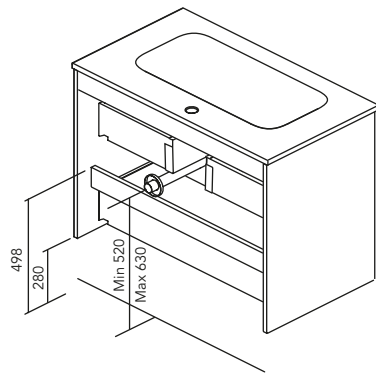

MEUBLES ET AUXILIAIRES

MEUBLES

Profondeur 45

COLONNE

Profondeur 24

HAUTS

Profondeur 15

FINITIONS

* Measures in cm.

Vide sanitaire 7 cm.

2 Tiroirs

2 Tiroirs - 1 Porte

1 Porte- 2 Tiroirs - 1 Porte

STRUCTURE	FAÇADES	TIROIRS				POIGNÉE	FINITIONS	EXTENSION DE SÉRIE	
		Extraction totale Hettich	Intérieur cuir fumé	Organis. tiroir	Soft close			P-46	Suspendu
MDF 16 mm	MDF 16 mm					Poignée intégrée façade	Revêtement 2D Revêtement 3D		

* Les dimensions indiquées sur les dessins sont en fonction de la hauteur des pieds du meuble. Dans le cas où celui-ci est suspendu cette hauteur peut varier selon besoin. Les dimensions de ces schémas sont indiquées en millimètres.