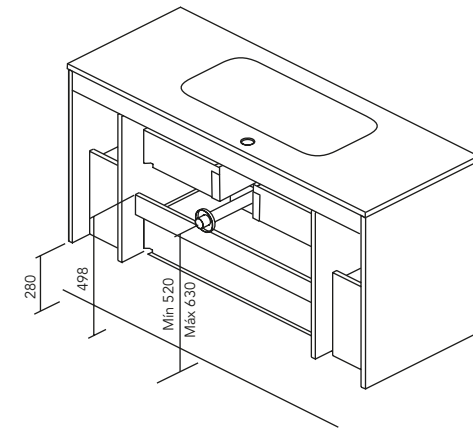

* Measures in cm.

Vide sanitaire 7 cm.

2 Tiroirs

2 Tiroirs - 1 Porte

1 Porte- 2 Tiroirs - 1 Porte

STRUCTURE	FAÇADES	TIROIRS				POIGNÉE	FINITIONS	EXTENSION DE SÉRIE	
		Extraction totale Hettich	Intérieur cuir fumé	Organis. tiroir	Soft close			P-46	Suspendu
MDF 16 mm	MDF 16 mm					Poignée intégrée façade	Revêtement 2D Revêtement 3D		

* Les dimensions indiquées sur les dessins sont en fonction de la hauteur des pieds du meuble. Dans le cas où celui-ci est suspendu cette hauteur peut varier selon besoin. Les dimensions de ces schémas sont indiquées en millimètres.