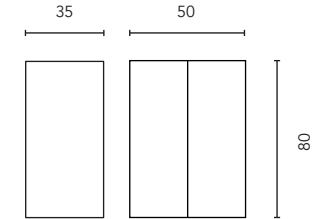

MEUBLES ET AUXILIAIRES

MEUBLES

Profondeur 45

COLONNE

Profondeur 24

HAUTS

Profondeur 15

FINITIONS

* Measures in cm.

Vide sanitaire 7 cm.

2 Tiroirs

2 Tiroirs - 1 Porte

1 Porte- 2 Tiroirs - 1 Porte

STRUCTURE	FAÇADES	TIROIRS				POIGNÉE	FINITIONS	EXTENSION DE SÉRIE	
		Extraction totale Hettich	Intérieur cuir fumé	Organis. tiroir	Soft close			P-46	Suspendu
MDF 16 mm	MDF 16 mm					Poignée intégrée façade	Revêtement 2D Revêtement 3D		

* Les dimensions indiquées sur les dessins sont en fonction de la hauteur des pieds du meuble. Dans le cas où celui-ci est suspendu cette hauteur peut varier selon besoin. Les dimensions de ces schémas sont indiquées en millimètres.