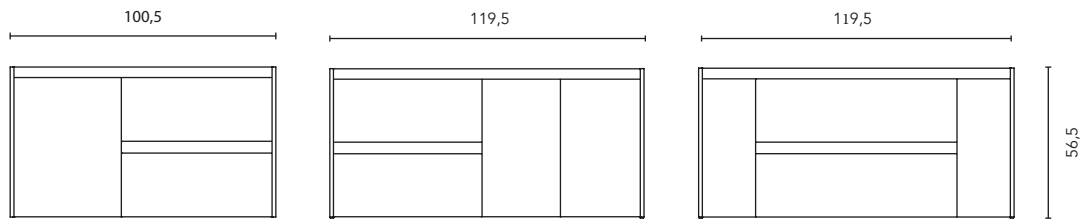

MEUBLES ET AUXILIAIRES

MEUBLES

Profondeur 45

COLONNE

Profondeur 24

HAUTS

Profondeur 15

FINITIONS

* Measures in cm.

Vide sanitaire 7 cm.

2 Tiroirs

2 Tiroirs - 1 Porte

1 Porte- 2 Tiroirs - 1 Porte

STRUCTURE	FAÇADES	TIROIRS				POIGNÉE	FINITIONS	EXTENSION DE SÉRIE	
		Extraction totale Hettich	Intérieur cuir fumé	Organis. tiroir	Soft close			P-46	Suspendu
MDF 16 mm	MDF 16 mm					Poignée intégrée façade	Revêtement 2D Revêtement 3D		

* Les dimensions indiquées sur les dessins sont en fonction de la hauteur des pieds du meuble. Dans le cas où celui-ci est suspendu cette hauteur peut varier selon besoin. Les dimensions de ces schémas sont indiquées en millimètres.