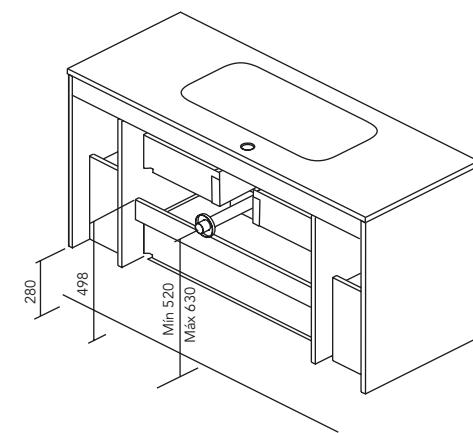

2 Cajones - 1 Puerta

1 Puerta - 2 Cajones - 1 Puerta

COSTADOS	FRENTE	CAJONES				TIRADOR	ACABADOS MUEBLE	AMPLITUD DE GAMA	
		Extracción total Hettich	Interior fumé cuero	Organiz. cajón	Soft close			F-46	Suspendido
MDF 16 mm	MDF 16 mm					Tirador integrado frente	Foil 2D / Foil 3D		