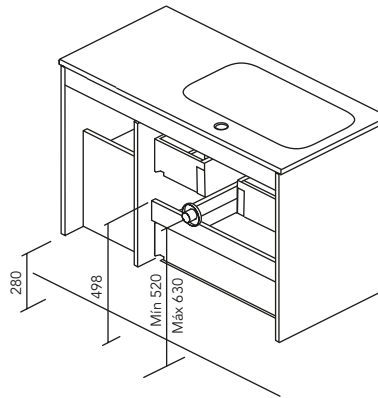

2 Cajones - 1 Puerta

1 Puerta - 2 Cajones - 1 Puerta

COSTADOS	FRENTE	CAJONES				TIRADOR	ACABADOS MUEBLE	AMPLITUD DE GAMA	
		Extracción total Hettich	Interior fumé cuero	Organiz. cajón	Soft close			F-46	Suspendido
MDF 16 mm	MDF 16 mm					Tirador integrado frente	Foil 2D / Foil 3D		