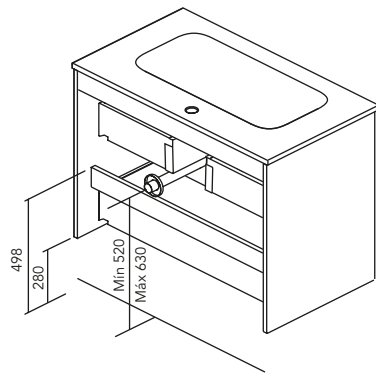

2 Cajones - 1 Puerta

1 Puerta - 2 Cajones - 1 Puerta

COSTADOS	FRENTE	CAJONES				TIRADOR	ACABADOS MUEBLE	AMPLITUD DE GAMA	
		Extracción total Hettich	Interior fumé cuero	Organiz. cajón	Soft close			F-46	Suspendido
MDF 16 mm	MDF 16 mm					Tirador integrado frente	Foil 2D / Foil 3D		

\* Las cotas indicadas en el dibujo varían según la altura de los pies del conjunto, si el mueble está suspendido y la altura no se respeta, estas cotas pueden variar. Las cotas están en mm.