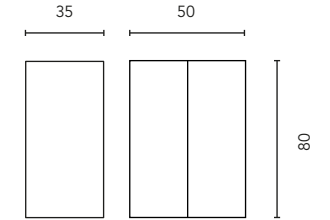

MUEBLES Y AUXILIAR

MUEBLES

Profundidad 45

COLUMNA

Profundidad 24

ALTO

Profundidad 15

ACABADOS

ROBLE NÓRDICO

FRESNO SAMARA

AZUL NAVY MATE

ARENA MATE

BLANCO BRILLO

BLANCO MATE

Fondo de tubería de 7 cm.

2 Cajones

\* Las cotas indicadas en el dibujo varían según la altura de los pies del conjunto, si el mueble está suspendido y la altura no se respeta, estas cotas pueden variar. Las cotas están en mm.