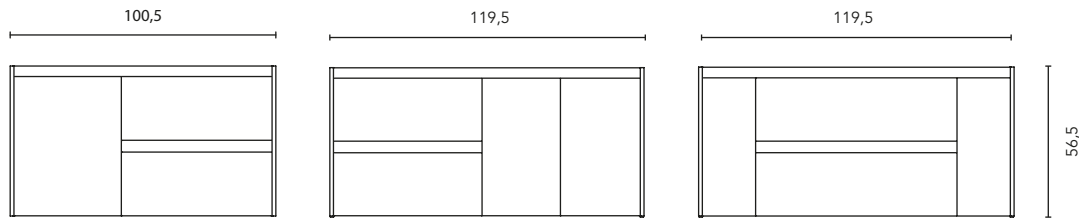

MUEBLES Y AUXILIAR

MUEBLES

Profundidad 45

COLUMNA

Profundidad 24

ALTO

Profundidad 15

ACABADOS

ROBLE NÓRDICO

FRESNO SAMARA

AZUL NAVY MATE

ARENA MATE

BLANCO BRILLO

BLANCO MATE

Fondo de tubería de 7 cm.

2 Cajones

2 Cajones - 1 Puerta

1 Puerta - 2 Cajones - 1 Puerta

COSTADOS	FRENTE	CAJONES				TIRADOR	ACABADOS MUEBLE	AMPLITUD DE GAMA	
		Extracción total Hettich	Interior fumé cuero	Organiz. cajón	Soft close			F-46	Suspendido
MDF 16 mm	MDF 16 mm					Tirador integrado frente	Foil 2D / Foil 3D		