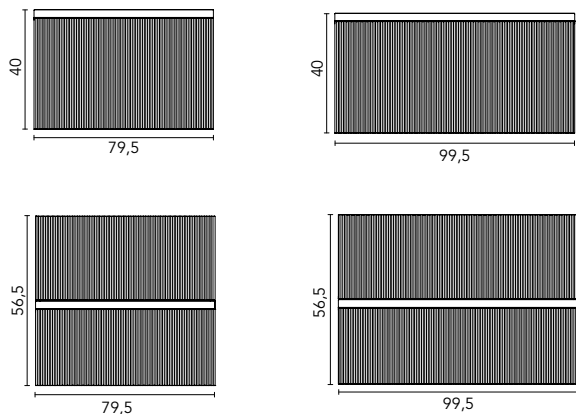

MOBILI E AUSILIARI

MOBILI

Profondità 45,5

COLONNA VORA

Profondità 24

PENSILE DUPLA

Profondità 15

\* Dimensioni in cm.

FINITURE

NO20: Hickory Nature

NO21: Noce Notte

BL20M: Bianco Opaco

VD22M: Verde Minerale

STRUCTURE	FAÇADES	CASSETTI				FINITURE STRUCTURE	FINITURE FAÇADES	MANIGLIA	AMPIEZZA DI GAMMA	
		Estrazione totale Hettich	Interno pelle fumé	Organizer cassetto *	Soft close				Profondità 46 cm	Sospeso
AGL. 16 mm	MDF. 18 mm					Rivestimento 3D	Rivestimento 3D	Maniglia metallica	Profondità 46 cm	Sospeso

\* Corrisponde a 2 cassetti. Quando il mobile ha 1 cassetto, è dotato di piccoli contenitori organizzativi.

Profondità sifone 7cm.  
1 cassetto.

Profondità sifone 7cm.  
2 cassetti.