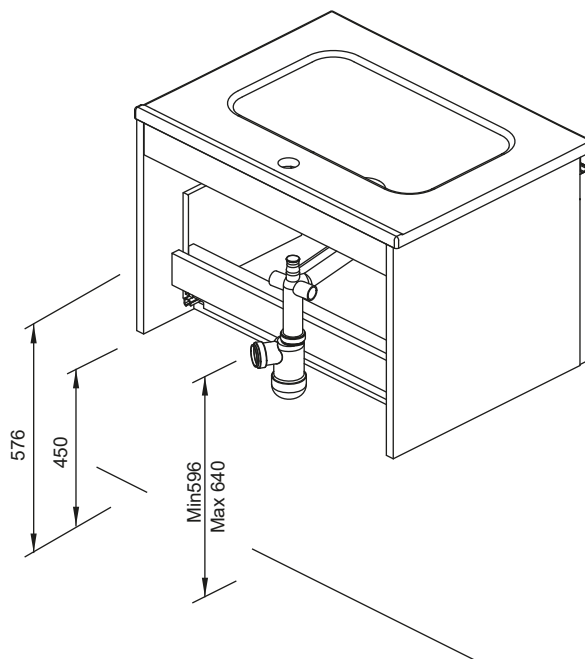

FINITURE

NO20: Hickory Nature

NO21: Noce Notte

BL20M: Bianco Opaco

VD22M: Verde Minerale

STRUCTURE	FAÇADES	CASSETTI				FINITURE STRUCTURE	FINITURE FAÇADES	MANIGLIA	AMPIEZZA DI GAMMA	
		Estrazione totale Hettich	Interno pelle fumé	Organizer cassetto *	Soft close				Profondità 46 cm	Sospeso
AGL. 16 mm	MDF. 18 mm					Rivestimento 3D	Rivestimento 3D	Maniglia metallica	Profondità 46 cm	Sospeso

\* Corrisponde a 2 cassetti. Quando il mobile ha 1 cassetto, è dotato di piccoli contenitori organizzativi.

Profondità sifone 7cm.  
1 cassetto.

Profondità sifone 7cm.  
2 cassetti.