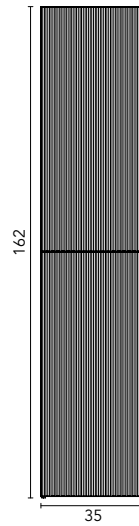

MEUBLES ET AUXILIAIRES

MEUBLES

Profondeur 45,5

COLONNE VORA

Profondeur 24

HAUTS DUPLA

Profondeur 15

\* Dimensions en cm.

FINITIONS

NO20: Hickory Nature

NO21: Noyel Notte

BL20M: Blanc Mat

VD22M: Vert Mineral

STRUCTURE	FAÇADES	TIROIRS				FINITIONS EXTÉRIEURE	FINITIONS FAÇADES	POIGNÉE	EXTENSION DE SÉRIE	
		Extraction totale Hettich	Intérieur cuir fumé	Organisateur tiroir *	Soft close				Profondeur	Suspendu
AGG. 16 mm	MDF. 18 mm					Revêtement 3D	Revêtement 3D	Poignée métallique	Profondeur 46 cm	Suspendu

\* Correspond à 2 tiroirs. Quand le meuble est 1 tiroir, il a des petites boîtes de rangement.

Vide sanitaire 7cm.  
1 tiroir.

Vide sanitaire 7cm.  
2 tiroirs.