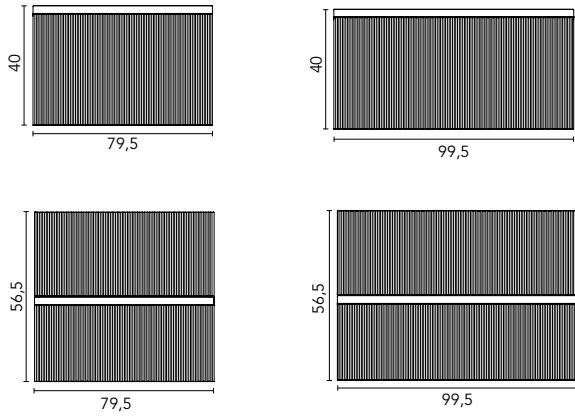

MEUBLES ET AUXILIAIRES

MEUBLES

Profondeur 45,5

COLONNE VORA

Profondeur 24

HAUTS DUPLA

Profondeur 15

\* Dimensions en cm.

FINITIONS

NO20: Hickory Nature

NO21: Noyel Notte

BL20M: Blanc Mat

VD22M: Vert Mineral

STRUCTURE	FAÇADES	TIROIRS				FINITIONS EXTÉRIEURE	FINITIONS FAÇADES	POIGNÉE	EXTENSION DE SÉRIE	
		Extraction totale Hettich	Intérieur cuir fumé	Organisateur tiroir *	Soft close				Profondeur	Suspendu
AGG. 16 mm	MDF. 18 mm					Revêtement 3D	Revêtement 3D	Poignée métallique	Profondeur 46 cm	Suspendu