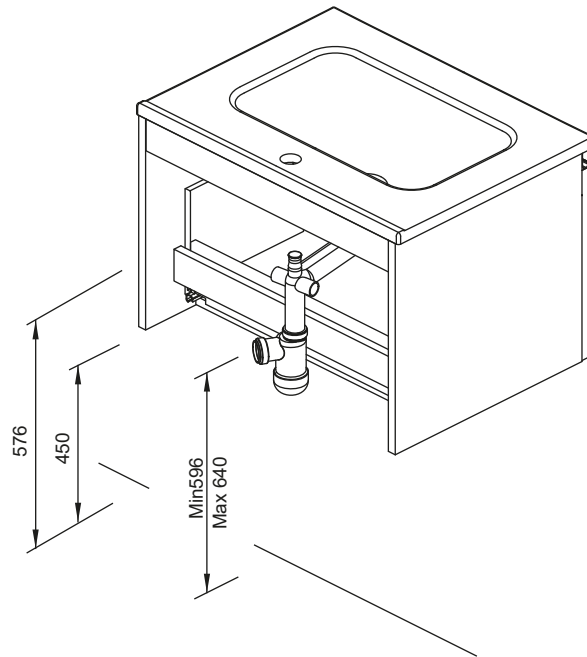

FINITIONS

NO20: Hickory Nature

NO21: Noyel Notte

BL20M: Blanc Mat

VD22M: Vert Mineral

STRUCTURE	FAÇADES	TIROIRS				FINITIONS EXTÉRIEURE	FINITIONS FAÇADES	POIGNÉE	EXTENSION DE SÉRIE	
		Extraction totale Hettich	Intérieur cuir fumé	Organisateur tiroir *	Soft close				Profondeur	Suspendu
AGG. 16 mm	MDF. 18 mm					Revêtement 3D	Revêtement 3D	Poignée métallique	Profondeur 46 cm	Suspendu

\* Correspond à 2 tiroirs. Quand le meuble est 1 tiroir, il a des petites boîtes de rangement.

Vide sanitaire 7cm.  
1 tiroir.

Vide sanitaire 7cm.  
2 tiroirs.