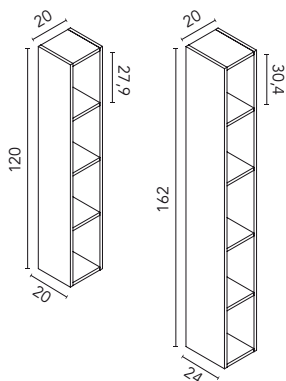

AUSILIARI DUPLA

COLONNA APERTA

20x120: Profondità 20. 1,6 cm. Spessore. 4 mensole. Melamina e laccato opaco (Sabbia e Bianco Opaco).

20x162: Profondità 24. 1,6 cm. Spessore. 5 mensole. Melamina e laccato (Sabbia e Bianco Opaco).

PENSILE APERTO

Profondità 20. 1,6 Spessore. 3 mensole. Melamina e laccato opaco (Sabbia e Bianco Opaco).

\* Dimensioni in cm.

FINITURE

NO17: Noce Toffee

NO18: Noce Artico

NO19: Noce Tostata

VD19: Verde Pure

35x162: Profondità 24. 2 ante. 1 mensola fissa in legno, 2 mensole rimuovibili in legno. Ante con sistema push open.

PENSILE

Profondità 15. 2 mensole di vetro con interno mokka. Ante con sistema soft close.