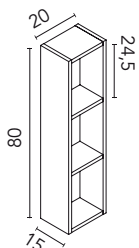

AUSILIARI DUPLA

COLONNA APERTA

20x120: Profondità 20. 1,6 cm. Spessore. 4 mensole. Melamina e laccato opaco (Sabbia e Bianco Opaco).

20x162: Profondità 24. 1,6 cm. Spessore. 5 mensole. Melamina e laccato (Sabbia e Bianco Opaco).

PENSILE APERTO

Profondità 20. 1,6 Spessore. 3 mensole. Melamina e laccato opaco (Sabbia e Bianco Opaco).

\* Dimensioni in cm.

FINITURE

NO17: Noce Toffee

NO18: Noce Artico

NO19: Noce Tostata

VD19: Verde Pure

35x162: Profondità 24. 2 ante. 1 mensola fissa in legno, 2 mensole rimuovibili in legno. Ante con sistema push open.

PENSILE

Profondità 15. 2 mensole di vetro con interno mokka. Ante con sistema soft close.