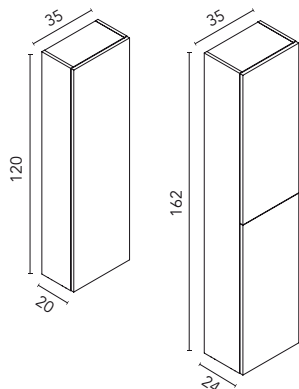

AUSILIARI DUPLA

COLONNA APERTA

20x120: Profondità 20. 1,6 cm. Spessore. 4 mensole. Melamina e laccato opaco (Sabbia e Bianco Opaco).

20x162: Profondità 24. 1,6 cm. Spessore. 5 mensole. Melamina e laccato (Sabbia e Bianco Opaco).

PENSILE APERTO

Profondità 20. 1,6 Spessore. 3 mensole. Melamina e laccato opaco (Sabbia e Bianco Opaco).

\* Dimensioni in cm.

FINITURE

NO17: Noce Toffee

NO18: Noce Artico

NO19: Noce Tostata

VD19: Verde Pure

TE4: Terracotta Pure

AZ8: Blu Talco Pure

MA16M: Sabbia Opaco

BL15M: Bianco Opaco

AUSILIARI DUPLA

COLONNA

35x120: Profondità 20. 1 ante. 1 mensola fissa in legno, 2 mensole rimuovibili in legno. Ante con sistema push open.

35x162: Profondità 24. 2 ante. 1 mensola fissa in legno, 2 mensole rimuovibili in legno. Ante con sistema push open.

PENSILE

Profondità 15. 2 mensole di vetro con interno mokka. Ante con sistema soft close.