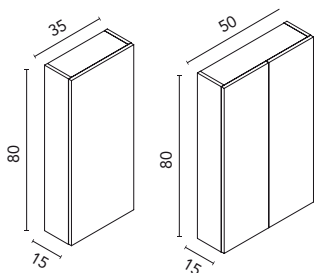

PENSILE APERTO

Profondità 20. 1,6 Spessore. 3 mensole. Melamina e laccato opaco (Sabbia e Bianco Opaco).

\* Dimensioni in cm.

FINITURE

NO17: Noce Toffee

NO18: Noce Artico

NO19: Noce Tostata

VD19: Verde Pure

TE4: Terracotta Pure

AZ8: Blu Talco Pure

MA16M: Sabbia Opaco

BL15M: Bianco Opaco

AUSILIARI DUPLA

COLONNA

35x120: Profondità 20. 1 ante. 1 mensola fissa in legno, 2 mensole rimuovibili in legno. Ante con sistema push open.

35x162: Profondità 24. 2 ante. 1 mensola fissa in legno, 2 mensole rimuovibili in legno. Ante con sistema push open.

PENSILE

Profondità 15. 2 mensole di vetro con interno mokka. Ante con sistema soft close.