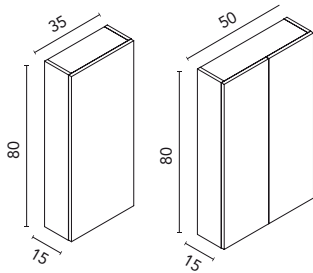

AUXILIARES DUPLA

COLUMNA ABIERTA

20x120: Profundidad 20. 1,6 cm. Espesor. 4 estantes. Melamina y lacado mate (Arena y Blanco Mate).
 20x162: Profundidad 24. 1,6 cm. Espesor. 5 estantes. Melamina y lacado (Arena y Blanco Mate).

ALTO ABIERTO

Profundidad 20. 1,6 cm Espesor. 3 estantes. Melamina y lacado mate (Arena y Blanco Mate).

* Medidas en cm.

ACABADOS

NO17: Nogal Toffee

NO18: Nogal Ártico

NO19: Nogal Tostado

VD19: Verde Pure

TE4: Terracota Pure

AZ8: Azul Talco Pure

MA16M: Arena Mate

BL15M: Blanco Mate

AUXILIARES DUPLA

COLUMNA

35x120: Profundidad 20. 1 puerta. 1 estante fijo de madera, 2 estantes móviles de madera. Puertas con sistema push open.

35x162: Profundidad 24. 2 puertas. 1 estante fijo de madera, 2 estantes móviles de madera. Puertas con sistema push open.

ALTO

Profundidad 15. 2 estantes de cristal con interior moka. Puertas con sistema soft close.