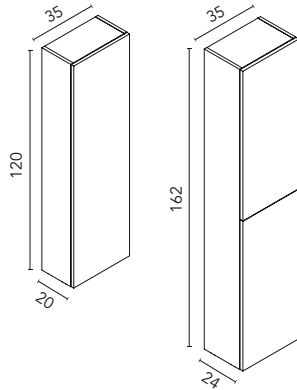

AUXILIARES DUPLA

COLUMNA ABIERTA

20x120: Profundidad 20. 1,6 cm. Espesor. 4 estantes. Melamina y lacado mate (Arena y Blanco Mate).
 20x162: Profundidad 24. 1,6 cm. Espesor. 5 estantes. Melamina y lacado (Arena y Blanco Mate).

ALTO ABIERTO

Profundidad 20. 1,6 cm Espesor. 3 estantes. Melamina y lacado mate (Arena y Blanco Mate).

* Medidas en cm.

ACABADOS

NO17: Nogal Toffee

NO18: Nogal Ártico

NO19: Nogal Tostado

VD19: Verde Pure

TE4: Terracota Pure

AZ8: Azul Talco Pure

MA16M: Arena Mate

BL15M: Blanco Mate

AUXILIARES DUPLA

COLUMNA

35x120: Profundidad 20. 1 puerta. 1 estante fijo de madera, 2 estantes móviles de madera. Puertas con sistema push open.

35x162: Profundidad 24. 2 puertas. 1 estante fijo de madera, 2 estantes móviles de madera. Puertas con sistema push open.

ALTO

Profundidad 15. 2 estantes de cristal con interior moka. Puertas con sistema soft close.