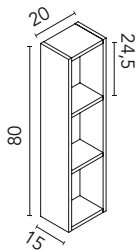

AUXILIARES DUPLA

COLUMNA ABIERTA

20x120: Profundidad 20. 1,6 cm. Espesor. 4 estantes. Melamina y lacado mate (Arena y Blanco Mate).
 20x162: Profundidad 24. 1,6 cm. Espesor. 5 estantes. Melamina y lacado (Arena y Blanco Mate).

ALTO ABIERTO

Profundidad 20. 1,6 cm Espesor. 3 estantes. Melamina y lacado mate (Arena y Blanco Mate).

* Medidas en cm.

ACABADOS

NO17: Nogal Toffee

NO18: Nogal Ártico

NO19: Nogal Tostado

VD19: Verde Pure

TE4: Terracota Pure

AZ8: Azul Talco Pure

MA16M: Arena Mate

BL15M: Blanco Mate

AUXILIARES DUPLA

COLUMNA

35x120: Profundidad 20. 1 puerta. 1 estante fijo de madera, 2 estantes móviles de madera. Puertas con sistema push open.

35x162: Profundidad 24. 2 puertas. 1 estante fijo de madera, 2 estantes móviles de madera. Puertas con sistema push open.

ALTO

Profundidad 15. 2 estantes de cristal con interior moka. Puertas con sistema soft close.