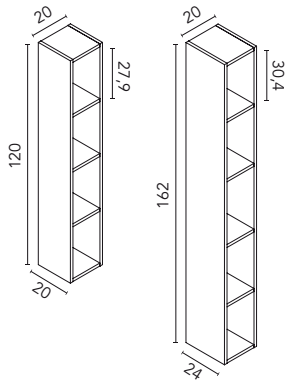

AUXILIARES DUPLA

COLUMNA ABIERTA

20x120: Profundidad 20. 1,6 cm. Espesor. 4 estantes. Melamina y lacado mate (Arena y Blanco Mate).
 20x162: Profundidad 24. 1,6 cm. Espesor. 5 estantes. Melamina y lacado (Arena y Blanco Mate).

ALTO ABIERTO

Profundidad 20. 1,6 cm Espesor. 3 estantes. Melamina y lacado mate (Arena y Blanco Mate).

* Medidas en cm.

ACABADOS

NO17: Nogal Toffee

NO18: Nogal Ártico

NO19: Nogal Tostado

VD19: Verde Pure

TE4: Terracota Pure

AZ8: Azul Talco Pure

MA16M: Arena Mate

BL15M: Blanco Mate

AUXILIARES DUPLA

COLUMNA

35x120: Profundidad 20. 1 puerta. 1 estante fijo de madera, 2 estantes móviles de madera. Puertas con sistema push open.

35x162: Profundidad 24. 2 puertas. 1 estante fijo de madera, 2 estantes móviles de madera. Puertas con sistema push open.

ALTO

Profundidad 15. 2 estantes de cristal con interior moka. Puertas con sistema soft close.