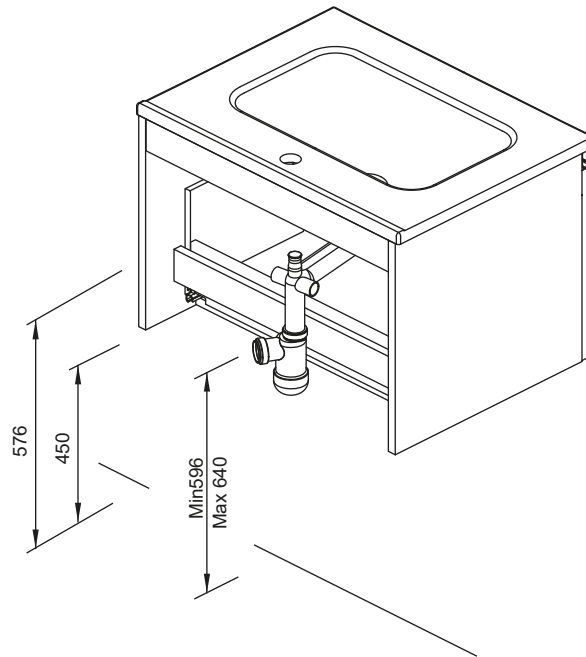

ACABADOS

NO20: Hickory Nature

NO21: Nogal Noite

BL20M: Blanco Mate

VD22M: Verde Mineral

COSTADOS	FRENTES	CAJONES				ACABADO COSTADOS EXTERIORES	ACABADO FRENTES	TIRADORES	AMPLITUD DE GAMA	
		Extracción total Hettich	Interior fumé cuero	Organizador cajón *	Soft close				Fondo 46 cm	Suspendido
AGL. 16 mm	MDF. 18 mm					Recubrimiento 3D	Recubrimiento 3D	Tirador metálico	Fondo 46 cm	Suspendido

* Corresponde a 2 cajones. Cuando el mueble es de 1 cajón lleva cajitas organizadoras.

Fondo de tubería de 7cm.
1 Cajón.

Fondo de tubería de 7cm.
2 cajones.