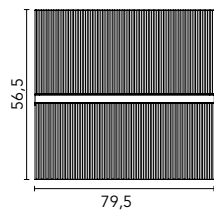

MUEBLES Y AUXILIARES

MUEBLES

Profundidad 45,5

COLUMNA VORA

Profundidad 24

ALTOS DUPLA

Profundidad 15

* Medidas en cm.

ACABADOS

NO20: Hickory Nature

NO21: Nogal Noite

BL20M: Blanco Mate

VD22M: Verde Mineral

COSTADOS	FRENTES	CAJONES				ACABADO COSTADOS EXTERIORES	ACABADO FRENTES	TIRADORES	AMPLITUD DE GAMA	
		Extracción total Hettich	Interior fumé cuero	Organizador cajón *	Soft close				Fondo 46 cm	Suspendido
AGL. 16 mm	MDF. 18 mm					Recubrimiento 3D	Recubrimiento 3D	Tirador metálico	Fondo 46 cm	Suspendido