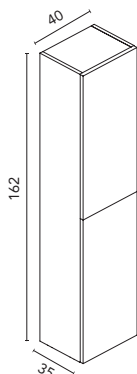

AUXILIARES

COLONNA STYLE +

Profondità 35.

- 1 mensola fissa in legno.
- 4 mensole rimuovibili in legno.
- Porte con apertura-chiusura push.

\* Misure in cm.

FINITURE

BL1B: Bianco Brillante

GR16B: Antracite Brillante