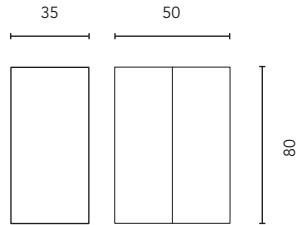

AUSILIARI

PENSILE

Profondità 15

\* Misure in cm.

FINITURE

BL1B: Bianco Brillante

BL22M: Bianco Opaco

GR16B: Antracite Brillante