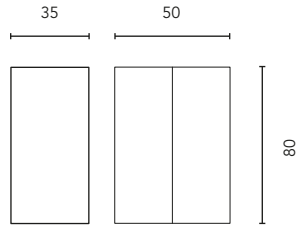

AUXILIAIRES

HAUTS

Profondeur 15

* Mesures en cm.

FINITIONS

BL1B: Blanc Brillant

BL22M: Blanc Mat

GR16B: Anthracite Brillant