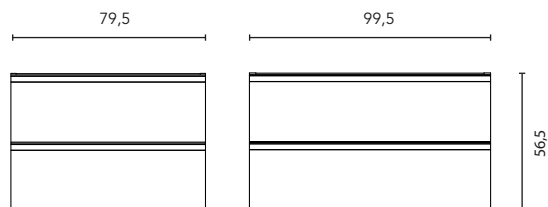

MUEBLES Y AUXILIARES

MUEBLES

Profundidad 45

COLUMNA

Profundidad 24

ALTOS

Profundidad 15

ACABADOS

GRIS ARENADO NOGAL ARENADO ROBLE ETERNITY VERDE PURE BLANCO BRILLO BLANCO MATE AZUL NAVY MATE ANTRACITA BRILLO NEGRO MATE

Fondo de tubería de 7 cm.

2 Cajones

COSTADOS	FRENTES	CAJONES				ACABADOS COSTADOS EXTERIORES	ACABADOS FRENTES	TIRADORES	AMPLITUD DE GAMA	
AGL. 16 mm	AGL. 18 mm	Extracción total Hettich	Interior fumé cuero	Organizador cajón	Soft close	Melamina / Lacado plano	Melamina / Lacado plano	Tirador metálico	F.46	Suspendido

* Las cotas indicadas en el dibujo varían según la altura de los pies del conjunto, si el mueble está suspendido y la altura no se respeta, estas cotas pueden variar. Las cotas están en mm.