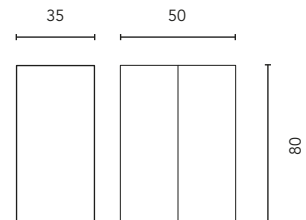

MUEBLES Y AUXILIARES

MUEBLES

Profundidad 45

COLUMNA

Profundidad 24

ALTOS

Profundidad 15

ACABADOS

GRIS ARENADO NOGAL ARENADO ROBLE ETERNITY VERDE PURE BLANCO BRILLO BLANCO MATE AZUL NAVY MATE ANTRACITA BRILLO NEGRO MATE

Fondo de tubería de 7 cm.

2 Cajones

COSTADOS	FRENTES	CAJONES				ACABADOS COSTADOS EXTERIORES	ACABADOS FRENTES	TIRADORES	AMPLITUD DE GAMA	
AGL. 16 mm	AGL. 18 mm	Extracción total Hettich	Interior fumé cuero	Organizador cajón	Soft close	Melamina / Lacado plano	Melamina / Lacado plano	Tirador metálico	F.46	Suspendido

* Las cotas indicadas en el dibujo varían según la altura de los pies del conjunto, si el mueble está suspendido y la altura no se respeta, estas cotas pueden variar. Las cotas están en mm.