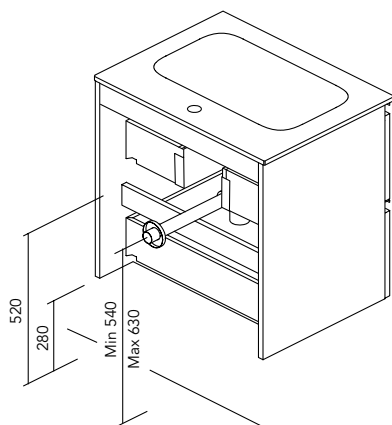

MUEBLES Y AUXILIARES

MUEBLES

Profundidad 45

COLUMNA

Profundidad 24

ALTOS

Profundidad 15

ACABADOS

GRIS ARENADO NOGAL ARENADO ROBLE ETERNITY VERDE PURE BLANCO BRILLO BLANCO MATE AZUL NAVY MATE ANTRACITA BRILLO NEGRO MATE

Fondo de tubería de 7 cm.

2 Cajones

COSTADOS	FRENTES	CAJONES				ACABADOS COSTADOS EXTERIORES	ACABADOS FRENTES	TIRADORES	AMPLITUD DE GAMA	
AGL. 16 mm	AGL. 18 mm	Extracción total Hettich	Interior fumé cuero	Organizador cajón	Soft close	Melamina / Lacado plano	Melamina / Lacado plano	Tirador metálico	F.46	Suspendido

* Las cotas indicadas en el dibujo varían según la altura de los pies del conjunto, si el mueble está suspendido y la altura no se respeta, estas cotas pueden variar. Las cotas están en mm.