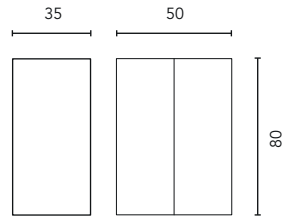

MUEBLES Y AUXILIARES

MUEBLES

Profundidad 45

MÓDULO ROPERO

Profundidad 45

COLUMNA

Profundidad 24

ALTOS

Profundidad 15

ACABADOS

NOGAL ÁRTICO

BLANCO PURE

VERDE PURE

AZUL TALCO PURE

Fondo de tubería de 7 cm.

2 Cajones

COSTADOS	FRENTES	CAJONES				TIRADOR	ACABADOS MUEBLE	AMPLITUD DE GAMA	
AGL. 16 mm	AGL. 16 mm	Cajón metálico Extracción total	Interior antracita	Organiz. cajón	Soft close	Tirador acero integrado	Melamina	F-46	Suspendido

* Las cotas indicadas en el dibujo varían según la altura de los pies del conjunto, si el mueble está suspendido y la altura no se respeta, estas cotas pueden variar. Las cotas están en mm.