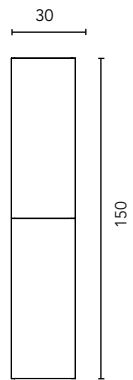

MUEBLES Y AUXILIARES

MUEBLES

Profundidad 45

MÓDULO ROPERO

Profundidad 45

COLUMNA

Profundidad 24

ALTOS

Profundidad 15

ACABADOS

NOGAL ÁRTICO

BLANCO PURE

VERDE PURE

AZUL TALCO PURE

Fondo de tubería de 7 cm.

2 Cajones

COSTADOS	FRENTES	CAJONES				TIRADOR	ACABADOS MUEBLE	AMPLITUD DE GAMA	
AGL. 16 mm	AGL. 16 mm	Cajón metálico Extracción total	Interior antracita	Organiz. cajón	Soft close	Tirador acero integrado	Melamina	F-46	Suspendido

* Las cotas indicadas en el dibujo varían según la altura de los pies del conjunto, si el mueble está suspendido y la altura no se respeta, estas cotas pueden variar. Las cotas están en mm.