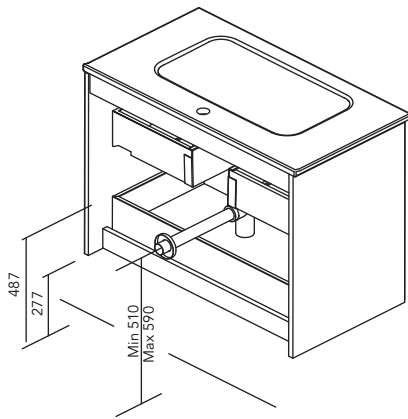

Profundidad 15

ACABADOS

NOGAL ÁRTICO

BLANCO PURE

VERDE PURE

AZUL TALCO PURE

Fondo de tubería de 7 cm.

2 Cajones

COSTADOS	FRENTES	CAJONES				TIRADOR	ACABADOS MUEBLE	AMPLITUD DE GAMA	
AGL. 16 mm	AGL. 16 mm	Cajón metálico Extracción total	Interior antracita	Organiz. cajón	Soft close	Tirador acero integrado	Melamina	F-46	Suspendido

* Las cotas indicadas en el dibujo varían según la altura de los pies del conjunto, si el mueble está suspendido y la altura no se respeta, estas cotas pueden variar. Las cotas están en mm.