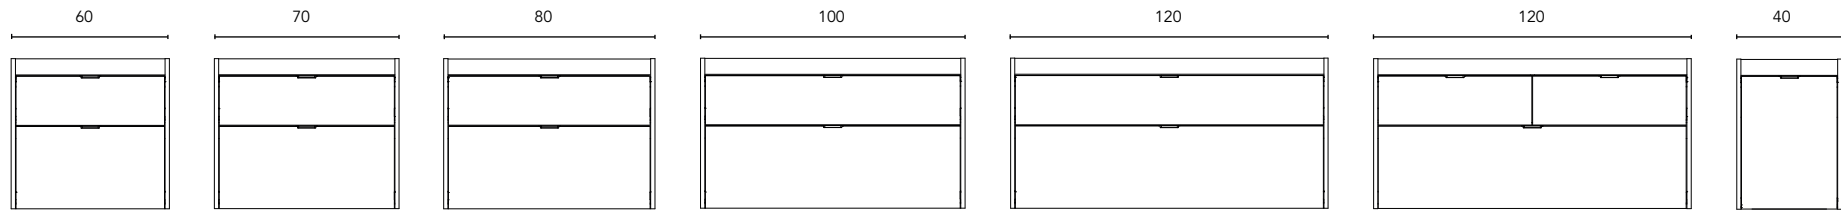

MUEBLES Y AUXILIARES

MUEBLES

Profundidad 45

MÓDULO ROPERO

Profundidad 45

COLUMNA

Profundidad 24

ALTOS

Profundidad 15

ACABADOS

NOGAL ÁRTICO

BLANCO PURE

VERDE PURE

AZUL TALCO PURE

Fondo de tubería de 7 cm.

2 Cajones

COSTADOS	FRENTES	CAJONES				TIRADOR	ACABADOS MUEBLE	AMPLITUD DE GAMA	
AGL. 16 mm	AGL. 16 mm	Cajón metálico Extracción total	Interior antracita	Organiz. cajón	Soft close	Tirador acero integrado	Melamina	F-46	Suspendido

* Las cotas indicadas en el dibujo varían según la altura de los pies del conjunto, si el mueble está suspendido y la altura no se respeta, estas cotas pueden variar. Las cotas están en mm.