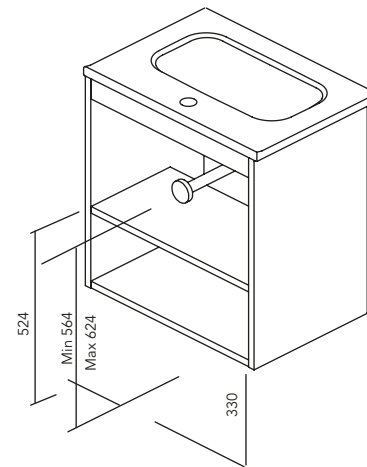

PACK

FINITURE

2 Cassetti

2 Porte

STRUTTURA	FRONTE	CASSETTI			MINIGLIA	FINITURE	FINITURE FRONTE	AMPIEZZA DI GAMMA	
		Estrazione parziale Indaux	Interno grigio	Soft Close				Maniglia metallica	Laccato in piano / Melamina
AGG. 16 mm	AGG. 16 mm					Laccato in piano / Melamina	Laccato in piano / Melamina		

\* Le dimensioni indicate nei disegni considerate in funzione dell'altezza dei piedi dei mobili, nel caso dei mobili di parete le dimensioni possono variare. Le misure presenti negli schemi sono rappresentate in mm.