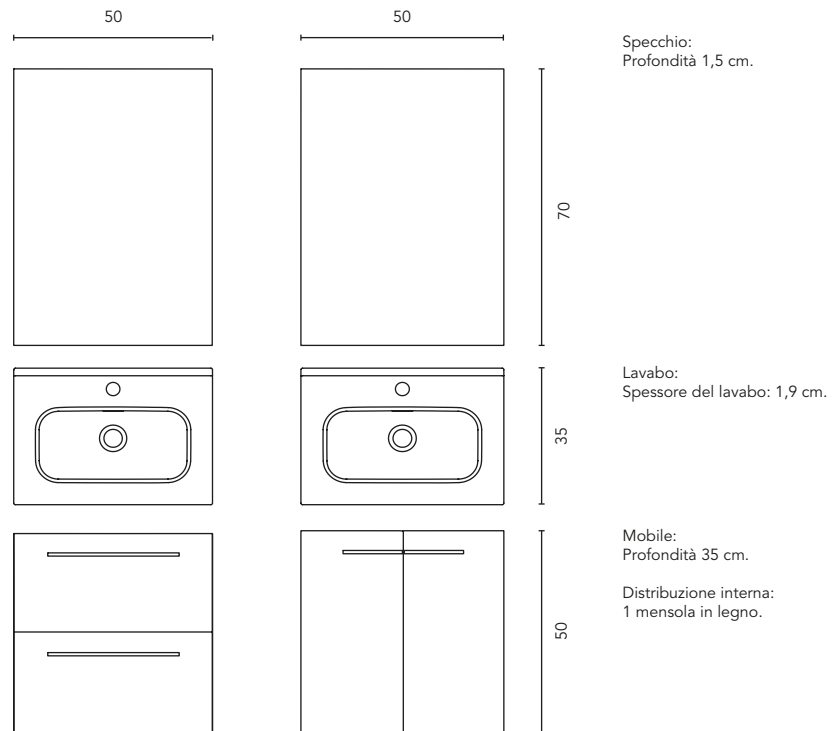

PACK

FINITURE

2 Cassetti

2 Porte

STRUTTURA	FRONTE	CASSETTI			MINIGLIA	FINITURE	FINITURE FRONTE	AMPIEZZA DI GAMMA	
		Estrazione parziale Indaux	Interno grigio	Soft Close				Maniglia metallica	Laccato in piano / Melamina
AGG. 16 mm	AGG. 16 mm					Laccato in piano / Melamina	Laccato in piano / Melamina		

\* Le dimensioni indicate nei disegni considerate in funzione dell'altezza dei piedi dei mobili, nel caso dei mobili di parete le dimensioni possono variare. Le misure presenti negli schemi sono rappresentate in mm.