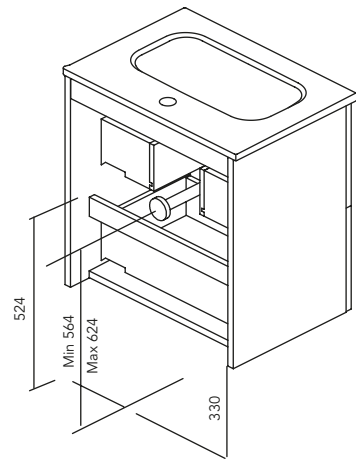

PACK

FINITURE

2 Cassetti

2 Porte

STRUTTURA	FRONTE	CASSETTI			MINIGLIA	FINITURE	FINITURE FRONTE	AMPIEZZA DI GAMMA	
		Estrazione parziale Indaux	Interno grigio	Soft Close				Maniglia metallica	Laccato in piano / Melamina
AGG. 16 mm	AGG. 16 mm					Laccato in piano / Melamina	Laccato in piano / Melamina		

\* Le dimensioni indicate nei disegni considerate in funzione dell'altezza dei piedi dei mobili, nel caso dei mobili di parete le dimensioni possono variare. Le misure presenti negli schemi sono rappresentate in mm.