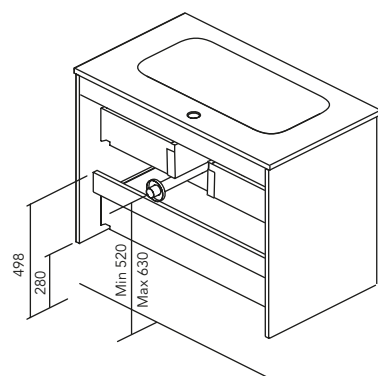

ROVERE NORDIC

CENERE SAMARA

BLU NAVY OPACO

SABBIA OPACO

BIANCO BRILLANTE

BIANCO OPACO

* Misure in cm.

Altezza sifone 7 cm.

2 Cassetti

2 Cassetti- 1 Porta

1 Porta - 2 Cassetti - 1 Porta

STRUTTURA	FRONTE	CASSETTI				MINIGLIA	FINITURE	AMPIEZZA DI GAMMA	
		Estrazione parziale Hettich	Interno pelle fumé	Vassoio organiz.	Soft close			P-46	Sospeso
MDF 16 mm	MDF 16 mm					Maniglia integrata	Foil 2D / Foil 3D		

* Le dimensioni indicate nei disegni considerate in funzione dell'altezza dei piedi dei mobili, nel caso dei mobili di parete le dimensioni possono variare. Le misure presenti negli schemi sono rappresentate in mm.