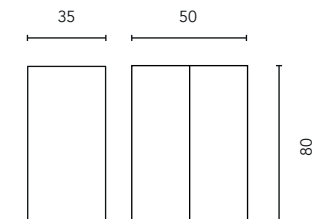

MOBILI E STRUMENTI AUSILIARI

MOBILI

Profondità 45

COLONNA

Profondità 24

ALTO

Profondità 15

FINITURE

ROVERE NORDIC

CENERE SAMARA

BLU NAVY OPACO

SABBIA OPACO

BIANCO BRILLANTE

BIANCO OPACO

* Misure in cm.

Altezza sifone 7 cm.

2 Cassetti

2 Cassetti- 1 Porta

1 Porta - 2 Cassetti - 1 Porta

STRUTTURA	FRONTE	CASSETTI				MINIGLIA	FINITURE	AMPIEZZA DI GAMMA	
		Estrazione parziale Hettich	Interno pelle fumé	Vassoio organiz.	Soft close			P-46	Sospeso
MDF 16 mm	MDF 16 mm					Maniglia integrata	Foil 2D / Foil 3D		

* Le dimensioni indicate nei disegni considerate in funzione dell'altezza dei piedi dei mobili, nel caso dei mobili di parete le dimensioni possono variare. Le misure presenti negli schemi sono rappresentate in mm.