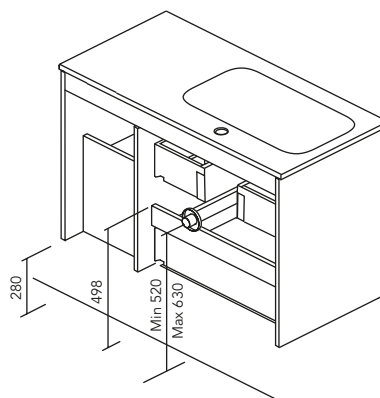

ROVERE NORDIC

CENERE SAMARA

BLU NAVY OPACO

SABBIA OPACO

BIANCO BRILLANTE

BIANCO OPACO

* Misure in cm.

Altezza sifone 7 cm.

2 Cassetti

2 Cassetti- 1 Porta

1 Porta - 2 Cassetti - 1 Porta

STRUTTURA	FRONTE	CASSETTI				MINIGLIA	FINITURE	AMPIEZZA DI GAMMA	
		Estrazione parziale Hettich	Interno pelle fumé	Vassoio organiz.	Soft close			P-46	Sospeso
MDF 16 mm	MDF 16 mm					Maniglia integrata	Foil 2D / Foil 3D		

* Le dimensioni indicate nei disegni considerate in funzione dell'altezza dei piedi dei mobili, nel caso dei mobili di parete le dimensioni possono variare. Le misure presenti negli schemi sono rappresentate in mm.