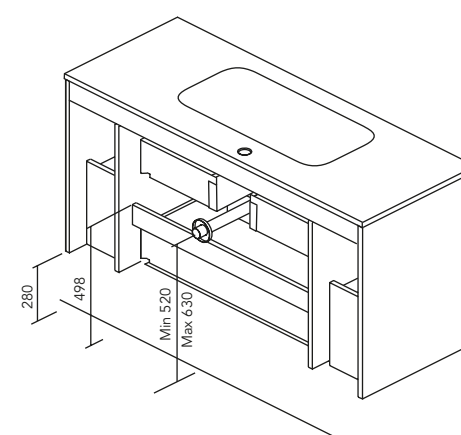

ROVERE NORDIC

CENERE SAMARA

BLU NAVY OPACO

SABBIA OPACO

BIANCO BRILLANTE

BIANCO OPACO

* Misure in cm.

Altezza sifone 7 cm.

2 Cassetti

2 Cassetti- 1 Porta

1 Porta - 2 Cassetti - 1 Porta

STRUTTURA	FRONTE	CASSETTI				MINIGLIA	FINITURE	AMPIEZZA DI GAMMA	
		Estrazione parziale Hettich	Interno pelle fumé	Vassoio organiz.	Soft close			P-46	Sospeso
MDF 16 mm	MDF 16 mm					Maniglia integrata	Foil 2D / Foil 3D		

* Le dimensioni indicate nei disegni considerate in funzione dell'altezza dei piedi dei mobili, nel caso dei mobili di parete le dimensioni possono variare. Le misure presenti negli schemi sono rappresentate in mm.