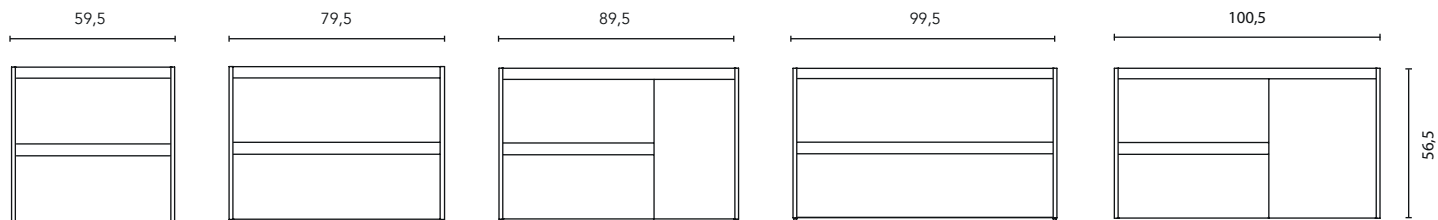

MOBILI E STRUMENTI AUSILIARI

MOBILI

Profondità 45

COLONNA

Profondità 24

ALTO

Profondità 15

FINITURE

ROVERE NORDIC

CENERE SAMARA

BLU NAVY OPACO

SABBIA OPACO

BIANCO BRILLANTE

BIANCO OPACO

* Misure in cm.

Altezza sifone 7 cm.

2 Cassetti

2 Cassetti- 1 Porta

1 Porta - 2 Cassetti - 1 Porta

STRUTTURA	FRONTE	CASSETTI				MINIGLIA	FINITURE	AMPIEZZA DI GAMMA	
		Estrazione parziale Hettich	Interno pelle fumé	Vassoio organiz.	Soft close			P-46	Sospeso
MDF 16 mm	MDF 16 mm					Maniglia integrata	Foil 2D / Foil 3D		

* Le dimensioni indicate nei disegni considerate in funzione dell'altezza dei piedi dei mobili, nel caso dei mobili di parete le dimensioni possono variare. Le misure presenti negli schemi sono rappresentate in mm.