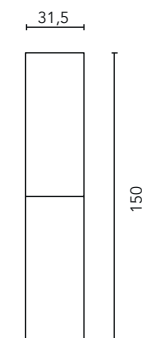

MOBILI E STRUMENTI AUSILIARI

MOBILI

Profondità 45

COLONNA

Profondità 24

ALTO

Profondità 15

FINITURE

ROVERE NORDIC

CENERE SAMARA

BLU NAVY OPACO

SABBIA OPACO

BIANCO BRILLANTE

BIANCO OPACO

* Misure in cm.

Altezza sifone 7 cm.

2 Cassetti

2 Cassetti- 1 Porta

1 Porta - 2 Cassetti - 1 Porta

STRUTTURA	FRONTE	CASSETTI				MINIGLIA	FINITURE	AMPIEZZA DI GAMMA	
		Estrazione parziale Hettich	Interno pelle fumé	Vassoio organiz.	Soft close			P-46	Sospeso
MDF 16 mm	MDF 16 mm					Maniglia integrata	Foil 2D / Foil 3D		

* Le dimensioni indicate nei disegni considerate in funzione dell'altezza dei piedi dei mobili, nel caso dei mobili di parete le dimensioni possono variare. Le misure presenti negli schemi sono rappresentate in mm.