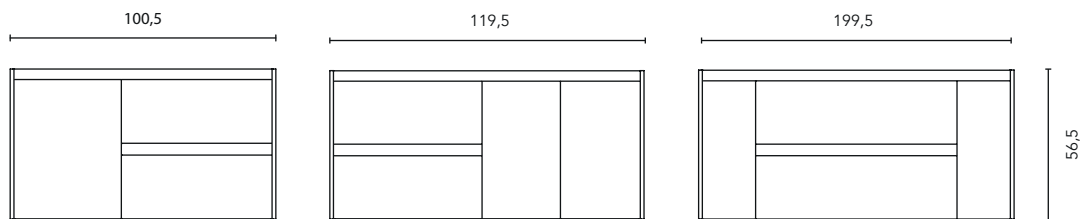

MOBILI E STRUMENTI AUSILIARI

MOBILI

Profondità 45

COLONNA

Profondità 24

ALTO

Profondità 15

FINITURE

ROVERE NORDIC

CENERE SAMARA

BLU NAVY OPACO

SABBIA OPACO

BIANCO BRILLANTE

BIANCO OPACO

* Misure in cm.

Altezza sifone 7 cm.

2 Cassetti

2 Cassetti- 1 Porta

1 Porta - 2 Cassetti - 1 Porta

STRUTTURA	FRONTE	CASSETTI				MINIGLIA	FINITURE	AMPIEZZA DI GAMMA	
		Estrazione parziale Hettich	Interno pelle fumé	Vassoio organiz.	Soft close			P-46	Sospeso
MDF 16 mm	MDF 16 mm					Maniglia integrata	Foil 2D / Foil 3D		

* Le dimensioni indicate nei disegni considerate in funzione dell'altezza dei piedi dei mobili, nel caso dei mobili di parete le dimensioni possono variare. Le misure presenti negli schemi sono rappresentate in mm.