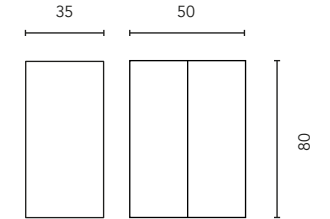

MEUBLES ET AUXILIAIRES

MEUBLES

Profondeur 45

COLONNE

Profondeur 24

HAUTS

Profondeur 15

FINITIONS

Vide sanitaire 7 cm.

2 Tiroirs

2 Tiroirs - 1 Porte

1 Porte- 2 Tiroirs - 1 Porte

STRUCTURE	FAÇADES	TIROIRS				POIGNÉE	FINITIONS	EXTENSION DE SÉRIE	
		Extraction totale Hettich	Intérieur cuir fumé	Organis. tiroir	Soft close			P-46	Suspendu
MDF 16 mm	MDF 16 mm					Poignée intégrée façade	Revêtement 2D Revêtement 3D		

* Les dimensions indiquées sur les dessins sont en fonction de la hauteur des pieds du meuble. Dans le cas où celui-ci est suspendu cette hauteur peut varier selon besoin. Les dimensions de ces schémas sont indiquées en millimètres.