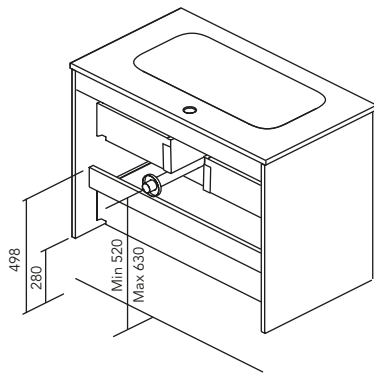

MEUBLES ET AUXILIAIRES

MEUBLES

Profondeur 45

COLONNE

Profondeur 24

HAUTS

Profondeur 15

FINITIONS

Vide sanitaire 7 cm.

2 Tiroirs

2 Tiroirs - 1 Porte

1 Porte- 2 Tiroirs - 1 Porte

STRUCTURE	FAÇADES	TIROIRS				POIGNÉE	FINITIONS	EXTENSION DE SÉRIE	
		Extraction totale Hettich	Intérieur cuir fumé	Organis. tiroir	Soft close			P-46	Suspendu
MDF 16 mm	MDF 16 mm					Poignée intégrée façade	Revêtement 2D Revêtement 3D		

* Les dimensions indiquées sur les dessins sont en fonction de la hauteur des pieds du meuble. Dans le cas où celui-ci est suspendu cette hauteur peut varier selon besoin. Les dimensions de ces schémas sont indiquées en millimètres.