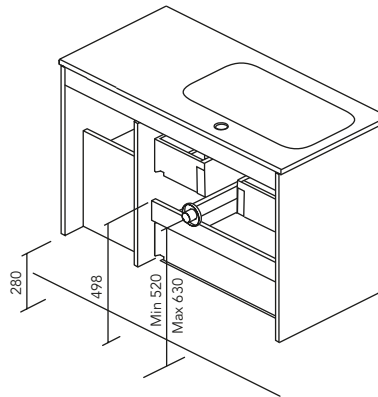

MEUBLES ET AUXILIAIRES

MEUBLES

Profondeur 45

COLONNE

Profondeur 24

HAUTS

Profondeur 15

FINITIONS

Vide sanitaire 7 cm.

2 Tiroirs

2 Tiroirs - 1 Porte

1 Porte- 2 Tiroirs - 1 Porte

STRUCTURE	FAÇADES	TIROIRS				POIGNÉE	FINITIONS	EXTENSION DE SÉRIE	
		Extraction totale Hettich	Intérieur cuir fumé	Organis. tiroir	Soft close			P-46	Suspendu
MDF 16 mm	MDF 16 mm					Poignée intégrée façade	Revêtement 2D Revêtement 3D		

* Les dimensions indiquées sur les dessins sont en fonction de la hauteur des pieds du meuble. Dans le cas où celui-ci est suspendu cette hauteur peut varier selon besoin. Les dimensions de ces schémas sont indiquées en millimètres.