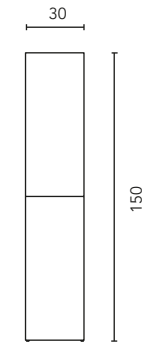

MEUBLES ET AUXILIAIRES

MEUBLES

Profondeur 45

COLONNE

Profondeur 24

HAUTS

Profondeur 15

FINITIONS

Vide sanitaire 7 cm.

2 Tiroirs

2 Tiroirs - 1 Porte

1 Porte- 2 Tiroirs - 1 Porte

STRUCTURE	FAÇADES	TIROIRS				POIGNÉE	FINITIONS	EXTENSION DE SÉRIE	
		Extraction totale Hettich	Intérieur cuir fumé	Organis. tiroir	Soft close			P-46	Suspendu
MDF 16 mm	MDF 16 mm					Poignée intégrée façade	Revêtement 2D Revêtement 3D		

* Les dimensions indiquées sur les dessins sont en fonction de la hauteur des pieds du meuble. Dans le cas où celui-ci est suspendu cette hauteur peut varier selon besoin. Les dimensions de ces schémas sont indiquées en millimètres.