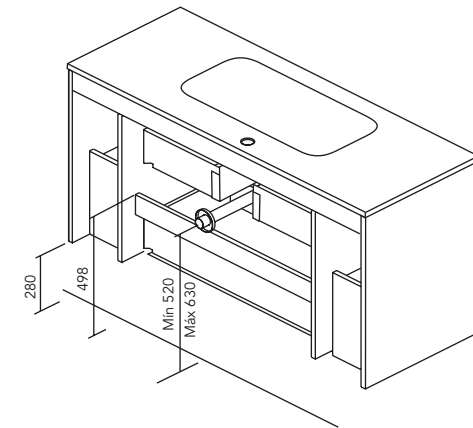

Vide sanitaire 7 cm.

2 Tiroirs

2 Tiroirs - 1 Porte

1 Porte- 2 Tiroirs - 1 Porte

STRUCTURE	FAÇADES	TIROIRS				POIGNÉE	FINITIONS	EXTENSION DE SÉRIE	
		Extraction totale Hettich	Intérieur cuir fumé	Organis. tiroir	Soft close			P-46	Suspendu
MDF 16 mm	MDF 16 mm					Poignée intégrée façade	Revêtement 2D Revêtement 3D		

* Les dimensions indiquées sur les dessins sont en fonction de la hauteur des pieds du meuble. Dans le cas où celui-ci est suspendu cette hauteur peut varier selon besoin. Les dimensions de ces schémas sont indiquées en millimètres.