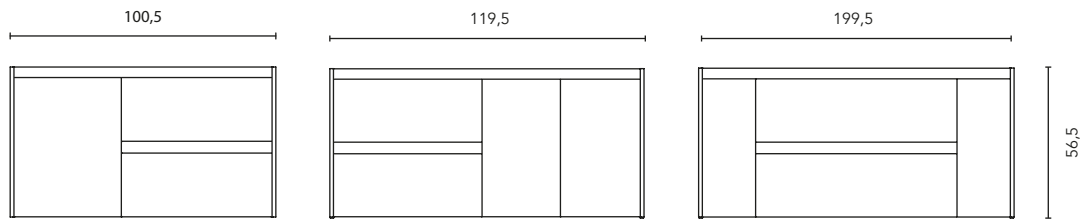

MEUBLES ET AUXILIAIRES

MEUBLES

Profondeur 45

COLONNE

Profondeur 24

HAUTS

Profondeur 15

FINITIONS

Vide sanitaire 7 cm.

2 Tiroirs

2 Tiroirs - 1 Porte

1 Porte- 2 Tiroirs - 1 Porte

STRUCTURE	FAÇADES	TIROIRS				POIGNÉE	FINITIONS	EXTENSION DE SÉRIE	
		Extraction totale Hettich	Intérieur cuir fumé	Organis. tiroir	Soft close			P-46	Suspendu
MDF 16 mm	MDF 16 mm					Poignée intégrée façade	Revêtement 2D Revêtement 3D		

* Les dimensions indiquées sur les dessins sont en fonction de la hauteur des pieds du meuble. Dans le cas où celui-ci est suspendu cette hauteur peut varier selon besoin. Les dimensions de ces schémas sont indiquées en millimètres.