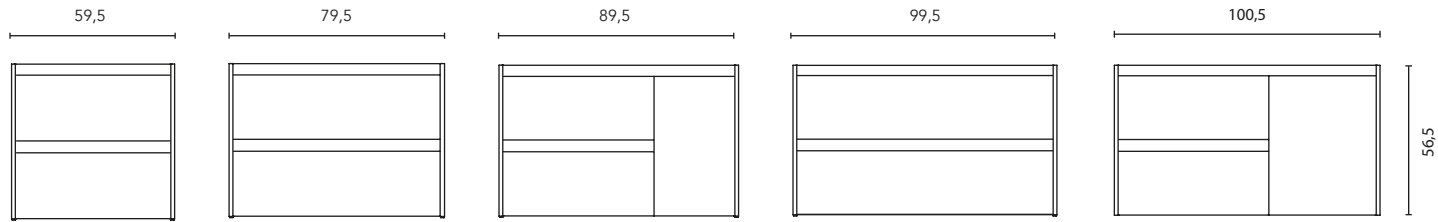

MEUBLES ET AUXILIAIRES

MEUBLES

Profondeur 45

COLONNE

Profondeur 24

HAUTS

Profondeur 15

FINITIONS

Vide sanitaire 7 cm.

2 Tiroirs

2 Tiroirs - 1 Porte

1 Porte- 2 Tiroirs - 1 Porte

STRUCTURE	FAÇADES	TIROIRS				POIGNÉE	FINITIONS	EXTENSION DE SÉRIE	
		Extraction totale Hettich	Intérieur cuir fumé	Organis. tiroir	Soft close			P-46	Suspendu
MDF 16 mm	MDF 16 mm					Poignée intégrée façade	Revêtement 2D Revêtement 3D		

* Les dimensions indiquées sur les dessins sont en fonction de la hauteur des pieds du meuble. Dans le cas où celui-ci est suspendu cette hauteur peut varier selon besoin. Les dimensions de ces schémas sont indiquées en millimètres.