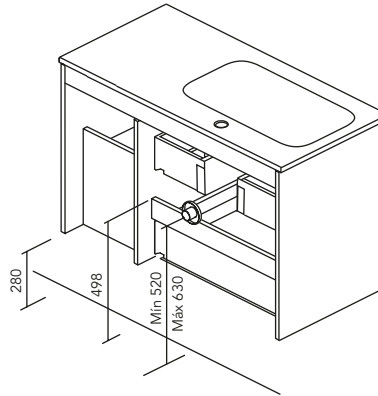

2 Cajones - 1 Puerta

1 Puerta - 2 Cajones - 1 Puerta

COSTADOS	FRENTE	CAJONES				TIRADOR	ACABADOS MUEBLE	AMPLITUD DE GAMA	
		Extracción total Hettich	Interior fumé cuero	Organiz. cajón	Soft close			F-46	Suspendido
MDF 16 mm	MDF 16 mm					Tirador integrado frente	Foil 2D / Foil 3D		