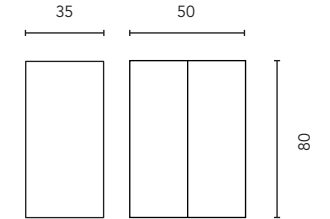

MUEBLES Y AUXILIAR

MUEBLES

Profundidad 45

COLUMNA

Profundidad 24

ALTO

Profundidad 15

ACABADOS

ROBLE NÓRDICO

FRESNO SAMARA

AZUL NAVY MATE

ARENA MATE

BLANCO BRILLO

BLANCO MATE

Fondo de tubería de 7 cm.

2 Cajones

\* Las cotas indicadas en el dibujo varían según la altura de los pies del conjunto, si el mueble está suspendido y la altura no se respeta, estas cotas pueden variar. Las cotas están en mm.