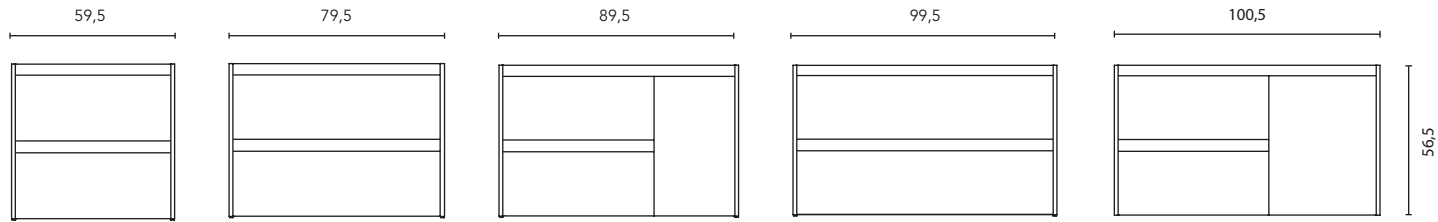

MUEBLES Y AUXILIAR

MUEBLES

Profundidad 45

COLUMNA

Profundidad 24

ALTO

Profundidad 15

ACABADOS

ROBLE NÓRDICO

FRESNO SAMARA

AZUL NAVY MATE

ARENA MATE

BLANCO BRILLO

BLANCO MATE

Fondo de tubería de 7 cm.

2 Cajones

2 Cajones - 1 Puerta

1 Puerta - 2 Cajones - 1 Puerta

COSTADOS	FRENTE	CAJONES				TIRADOR	ACABADOS MUEBLE	AMPLITUD DE GAMA	
		Extracción total Hettich	Interior fumé cuero	Organiz. cajón	Soft close			F-46	Suspendido
MDF 16 mm	MDF 16 mm					Tirador integrado frente	Foil 2D / Foil 3D		

\* Las cotas indicadas en el dibujo varían según la altura de los pies del conjunto, si el mueble está suspendido y la altura no se respeta, estas cotas pueden variar. Las cotas están en mm.