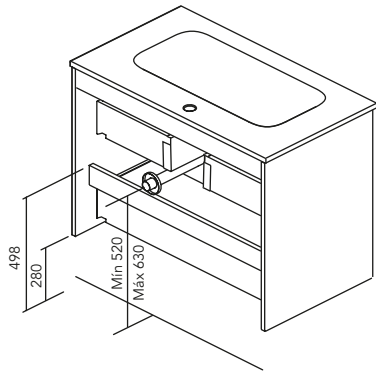

2 Cajones - 1 Puerta

1 Puerta - 2 Cajones - 1 Puerta

COSTADOS	FRENTE	CAJONES				TIRADOR	ACABADOS MUEBLE	AMPLITUD DE GAMA	
		Extracción total Hettich	Interior fumé cuero	Organiz. cajón	Soft close			F-46	Suspendido
MDF 16 mm	MDF 16 mm					Tirador integrado frente	Foil 2D / Foil 3D		