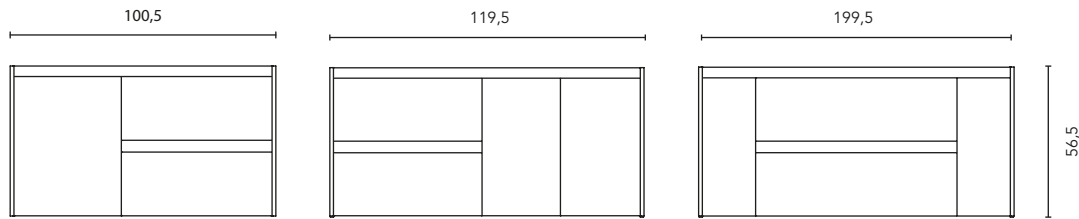

MUEBLES Y AUXILIAR

MUEBLES

Profundidad 45

COLUMNA

Profundidad 24

ALTO

Profundidad 15

ACABADOS

ROBLE NÓRDICO

FRESNO SAMARA

AZUL NAVY MATE

ARENA MATE

BLANCO BRILLO

BLANCO MATE

Fondo de tubería de 7 cm.

2 Cajones

2 Cajones - 1 Puerta

1 Puerta - 2 Cajones - 1 Puerta

COSTADOS	FRENTE	CAJONES				TIRADOR	ACABADOS MUEBLE	AMPLITUD DE GAMA	
		Extracción total Hettich	Interior fumé cuero	Organiz. cajón	Soft close			F-46	Suspendido
MDF 16 mm	MDF 16 mm					Tirador integrado frente	Foil 2D / Foil 3D		