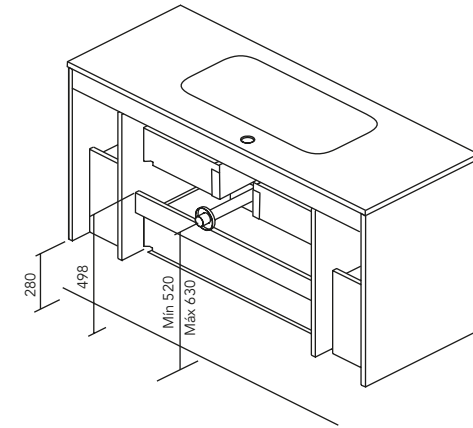

2 Cajones - 1 Puerta

1 Puerta - 2 Cajones - 1 Puerta

COSTADOS	FRENTE	CAJONES				TIRADOR	ACABADOS MUEBLE	AMPLITUD DE GAMA	
		Extracción total Hettich	Interior fumé cuero	Organiz. cajón	Soft close			F-46	Suspendido
MDF 16 mm	MDF 16 mm					Tirador integrado frente	Foil 2D / Foil 3D		