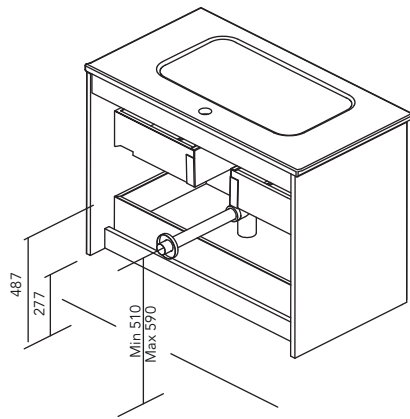

Vide sanitaire 7 cm.

2 Tiroirs

STRUCTURE	FRONTS	DRAWERS				HANDLE	FINISHES	RANGE	
AGL 16 mm	AGL 16 mm	Extraction totale Hettich	Interior Anthracite	Organis. tiroir	Soft close	Poignée intégrée	Mélamine	F-46	Suspendu

* Les dimensions indiquées sur les dessins sont en fonction de la hauteur des pieds du meuble. Dans le cas où celui-ci est suspendu cette hauteur peut varier selon besoin. Les dimensions de ces schémas sont indiquées en millimètres