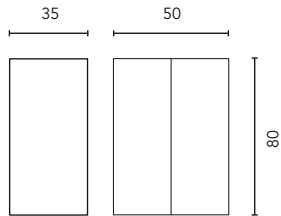

HAUTS

Profondeur 15