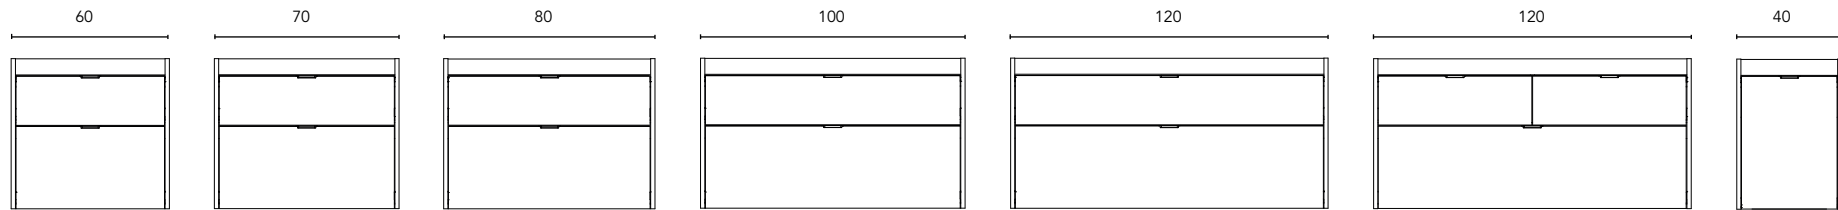

MEUBLES ET AUXILIARIES

MEUBLES

Profondeur 45

MODULE GARDE-ROBE

Profondeur 45

COLONNE

Profondeur 24

HAUTS

Vide sanitaire 7 cm.

2 Tiroirs

STRUCTURE	FRONTS	DRAWERS				HANDLE	FINISHES	RANGE	
AGL 16 mm	AGL 16 mm	Extraction totale Hettich	Interior Anthracite	Organis. tiroir	Soft close	Poignée intégrée	Mélamine	F-46	Suspendu

* Les dimensions indiquées sur les dessins sont en fonction de la hauteur des pieds du meuble. Dans le cas où celui-ci est suspendu cette hauteur peut varier selon besoin. Les dimensions de ces schémas sont indiquées en millimètres