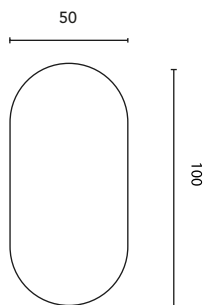

ESPEJOS CON LUZ

LED **SAMSUNG**

Profundidad: 3 cm.

Medida	50
Potencia	20W
Lúmenes	850 LM
Iluminación	Luz natural LED ambiental
Sistema de iluminación	Tira LED 120 LEDS/metro
Duración	36 000h de luz
Temperatura	4000 k
Tensión	220V-240V
Frecuencia	50/60 Hz