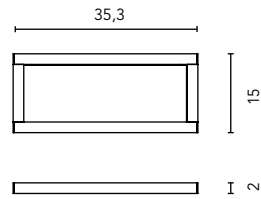

AUXILIARES

COLUMNA SQUARE

Profundidad 35 cm

ALTO SQUARE

Profundidad 15 cm

ESTANTE SQUARE

ACABADOS

GRIS ARENADO