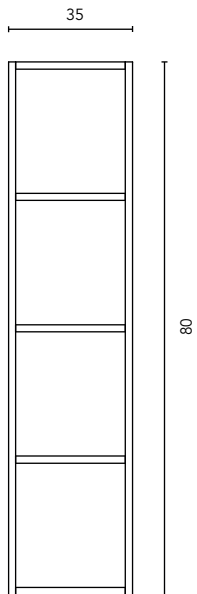

AUXILIARES

COLUMNA SQUARE

Profundidad 35 cm

ALTO SQUARE

Profundidad 15 cm

ESTANTE SQUARE

ACABADOS

GRIS ARENADO