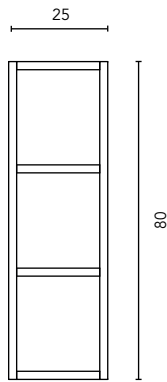

AUXILIARES

COLUMNA SQUARE

Profundidad 35 cm

ALTO SQUARE

Profundidad 15 cm

ESTANTE SQUARE

ACABADOS

GRIS ARENADO